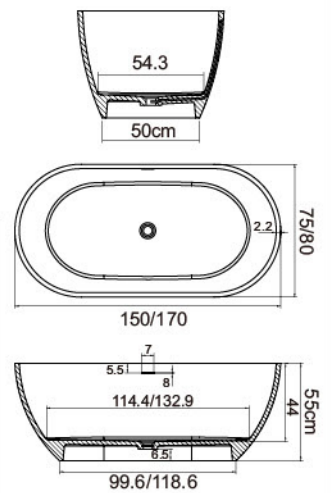

## 潤鋒玻璃纖維有限公司

本公司自民國七十八年起經營至今年 110 年，已有 32 年歷史，  
本公司產品銷售海內外客戶，多讚賞不已所以本公司本著誠信、  
負責於 2001 年起，產品均有投保第一產物責任險壹仟萬元  
(1000 字第 94PR000058)。請海內外客戶繼續支持，  
並祝福各位生意興隆。

人造石浴缸系列

人造石浴缸系列

**FC0102**

重量 容量  
**FC0102** 170x80x50cm (108KG 250L)

人造石浴缸系列

**FC0103**

重量 容量 重量 容量  
**FC0103-A** 150x75x55cm (120KG 270L) **FC0103-B** 170x80x55cm (139KG 305L)

人造石浴缸系列

**FC0109**

重量 容量  
**FC0109** 151x81x55cm (135KG 239L)

人造石浴缸系列

**FC0115**

重量 容量 重量 容量  
**FC0115-A** 160 x 80 x 60cm (165KG 300L) **FC0115-B** 180 x 80 x 60cm (185KG 345L)

**F156E**

Technical drawing details for F156E:  
 - Top view: Outer dimensions 160cm x 80cm, inner dimensions 150cm x 51cm, hole offset 26cm, hole diameter 7.3cm.  
 - Side view: Height 51cm.

- F156E-A** 150x75x60cm | **F156E-B** 160x80x60cm | **F156E-C** 170x80x60cm | **F156E-D** 180x80x51cm