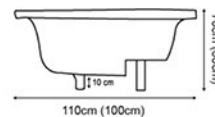

電 壓：110V/220V 選配
電 源 線：5.5 平方 20A
馬 達：1HP/1.5HP 選配
水 容 量：45 加崙

H409

H409-A 110x110x70cm | **H409-B** 100x100x60cm