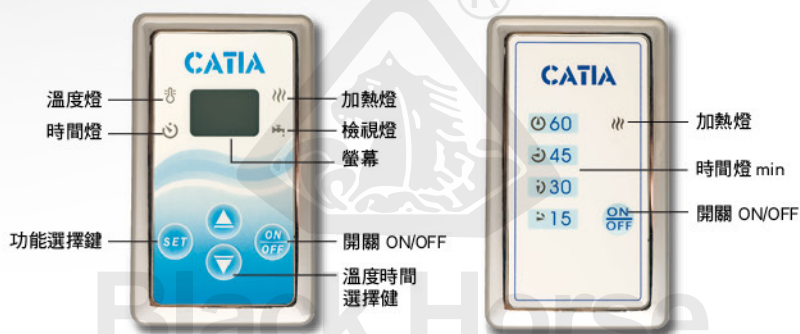

預埋 1P 直式線盒
時 / 溫控控制器 (需置於蒸氣室內)

預埋 1P 直式線盒
時控控制器

時 / 溫控控制器 時控控制器

觸控面板尺寸：

長 12 x 寬 8 x 厚 2.5cm (溫控面板)

長 12 x 寬 7 x 厚 2.5cm (時控面板)

溫控：SH-6KW/8KW

時控：SH-6KW/8KW

營業用三相：220V 加大訂做

美規 8PS 安全閥可承受 0.5kg

面板電壓僅 5V (控制線勿剪斷重接)