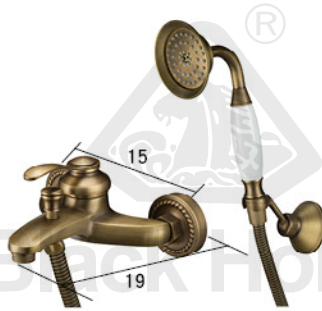

藝術龍頭系列

H8720 古銅

落地型浴缸龍頭系列

尺寸：110x23cm

尺寸：90.3x20cm

尺寸：90.3x26cm

尺寸：86x18.3cm

尺寸：105x24cm