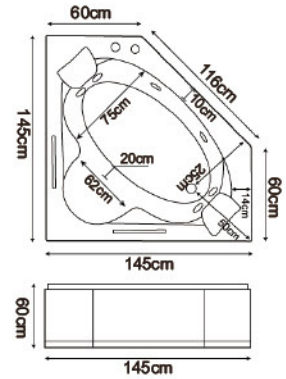

Black Horse

VARIOUS BATHROOM CATALOGS

按摩浴缸系列

空缸配件：磁塞落水頭 按摩配件：ABS 噴頭、磁塞落水頭、馬達 1HP/110V

H501

電 壓：110V/220V 選配
電源線：5.5 平方 20A
馬 達：1HP/1.5HP 選配
水容量：70 加崙
可加購：RB1 枕頭
KT06 把手

H501 145x145x60cm 含前牆高度