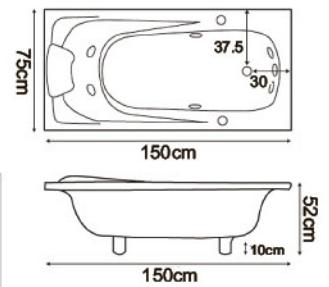

電 壓:110V/220V 選配
電源線:5.5 平方 20A
馬 達:1HP/1.5HP 選配
水容量:55 加崙
可加購:RB7 枕頭

H125-A 150x75x52cm | **H125-B** 160x75x52cm