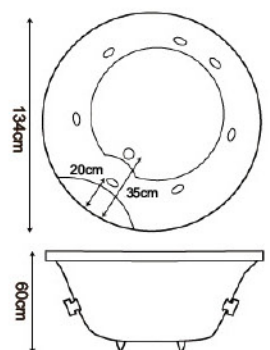

電 壓:

110V/220V 20A 選配

電源線: 5.5 平方

馬 達: 1HP/1.5HP 選配

水容量: 70 加崙

H012

H012-A 134x134x60cm | **H012-B** 150x150x60cm