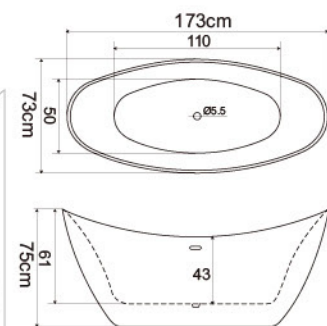

**RH678** 130x130x60cm (上方)  
134x134x58cm (下方)

**RH7005**

專利字號 D194498 字號

**RH7005** 180x90x60/78(腳 / 頭)cm

**RH735**

**RH735** 170x85x60cm

**F187E-A** 150x73x63cm | **F187E-B** 160x73x63cm | **F187E-C** 170x73x63cm

**F186E**

**F186E-B** 160x75x63cm (頭高 72cm)

## 獨立缸系列

**F185E**

專利申請中

**F185E** 170x80x66cm

**F183E**

專利申請中

**F183E** 173x73x75cm

**F180E**

專利字號 D173549 字號

**F180E-AA** 140x80x63/67(腳/頭)cm | **F180E-A** 150x80x63/67(腳/頭)cm

**F180E-B** 160x80x63/67(腳/頭)cm | **F180E-C** 170x80x63/70(腳/頭)cm

**F180E-D** 180x85x71/78(腳/頭)cm

**FF180E**

\* 珍珠板內外 - 升級雙面壓克力板顏色可自由搭配