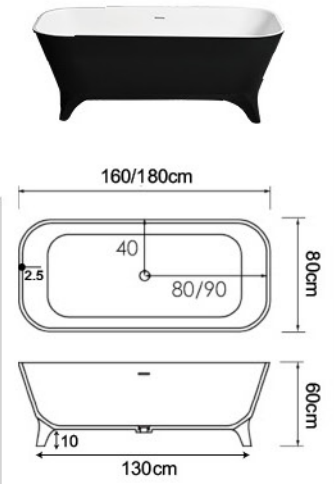

人造石浴缸系列

**FC0103**

重量 容量 重量 容量  
**FC0103-A** 150x75x55cm (120KG 270L) **FC0103-B** 170x80x55cm (139KG 305L)

人造石浴缸系列

**FC0109**

重量 容量  
**FC0109** 151x81x55cm (135KG 239L)

人造石浴缸系列

**FC0115**

重量 容量 重量 容量  
**FC0115-A** 160 x 80 x 60cm (165KG 300L) **FC0115-B** 180 x 80 x 60cm (185KG 345L)

**F156E**

Technical drawing details for F156E:  
 - Top view: Outer dimensions 160cm x 80cm, inner dimensions 150cm x 51cm, hole offset 26cm, hole diameter 7.3cm.  
 - Side view: Height 51cm.

- F156E-A** 150x75x60cm | **F156E-B** 160x80x60cm | **F156E-C** 170x80x60cm | **F156E-D** 180x80x51cm