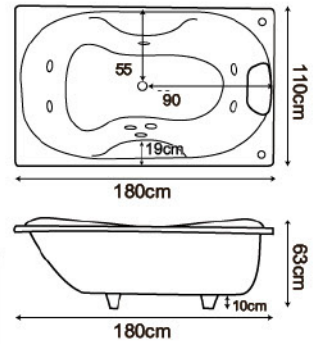

# Black Horse

VARIOUS BATHROOM CATALOGS

按摩浴缸系列

空缸配件：磁塞落水頭 按摩配件：ABS 噴頭、磁塞落水頭、馬達 1HP/110V

**H104**

電 壓：110V/220V 選配  
 電源線：5.5 平方 20A  
 馬 達：1HP/1.5HP 選配  
 水容量：60 加崙  
 可加購：RB10 枕頭  
 KT06 把手

**H104** 180x110x63cm