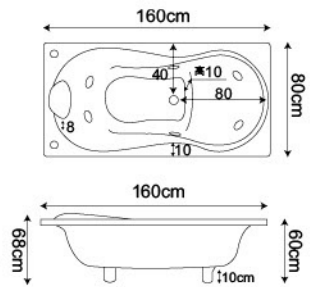

**H121-A** 150x75x54cm | **H121-B** 160x75x54cm | **H121-C** 170x75x54cm

# Black Horse

VARIOUS BATHROOM CATALOGS

按摩浴缸系列

空缸配件：磁塞落水頭 按摩配件：ABS 噴頭、磁塞落水頭、馬達 1HP/110V

電 壓:110V/220V 選配  
 電源線:5.5 平方 20A  
 水容量:60 加崙  
 可加購:RB1 枕頭  
 KT06 把手

**H122**

**H122** 150x105x57cm 有牆 58cm

電 壓:110V/220V 選配  
 電源線:5.5 平方 20A  
 馬 達:1HP/1.5HP 選配  
 水容量:50/65 加崙  
 可加購:RB13 枕頭  
 KT06 把手  
 (有座椅, 高度 10cm)