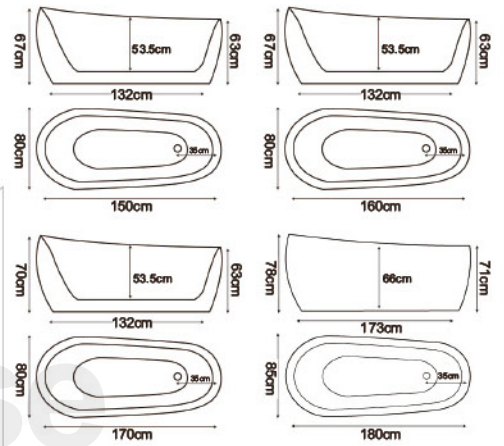

## 獨立缸系列

**F195E**

**F195E-A** 150x80x58cm | **F195E-B** 160x80x58cm | **F195E-C** 170x80x58cm

**F188E**

專利申請中

**F188E-A** 150x75x60cm | **F188E-B** 160x75x60cm | **F188E-C** 170x80x60cm

**F187E**

專利字號 D 185661 字號

**F187E-A** 150x73x63cm | **F187E-B** 160x73x63cm | **F187E-C** 170x73x63cm

**F186E**

**F186E-B** 160x75x63cm (頭高 72cm)

## 獨立缸系列

**F185E**

專利申請中

**F185E** 170x80x66cm

**F183E**

專利申請中

**F183E** 173x73x75cm

**F180E**

專利字號 D173549 字號

**F180E-AA** 140x80x63/67(腳/頭)cm | **F180E-A** 150x80x63/67(腳/頭)cm

**F180E-B** 160x80x63/67(腳/頭)cm | **F180E-C** 170x80x63/70(腳/頭)cm

**F180E-D** 180x85x71/78(腳/頭)cm

**FF180E**

\* 珍珠板內外 - 升級雙面壓克力板顏色可自由搭配