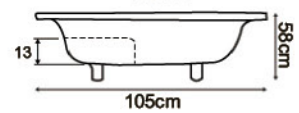

# Black Horse

VARIOUS BATHROOM CATALOGS

按摩浴缸系列

空缸配件：磁塞落水頭 按摩配件：ABS 噴頭、磁塞落水頭、馬達 1HP/110V

電 壓:110V/220V 選配  
電源線:5.5 平方 20A  
馬 達:1HP/1.5HP 選配  
水容量:42 加崙  
可加購:RB12 枕頭  
(有座椅, 高度 10cm)

**H168**

**H168** 126x80x51cm (頭部 63cm)