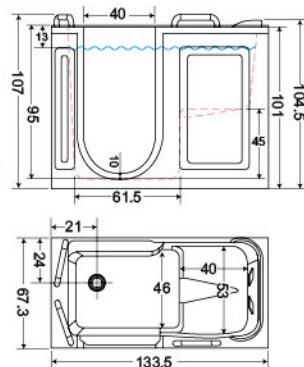

Q373(L/R)

Q373(L/R) 133x72x107cm | 現場地板長度加 20cm | 裡面最深 94cm | 座椅深度 52cm

配件：把手 x3、枕頭 x1、龍頭四件式