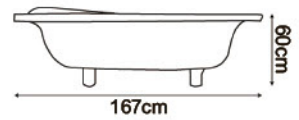

Black Horse

VARIOUS BATHROOM CATALOGS

按摩浴缸系列

空缸配件：磁塞落水頭 按摩配件：ABS 噴頭、磁塞落水頭、馬達 1HP/110V

電 壓: 110V/220V 選配
電源線: 5.5 平方 20A
馬 達: 1HP/1.5HP 選配
水容量: 60 加崙

H126

H126 167x87x60cm