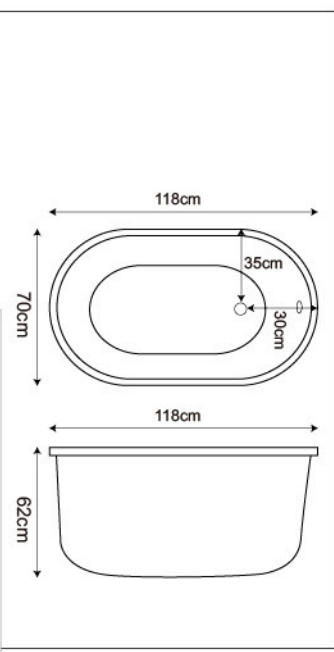

RH134

RH134 118x70x62cm