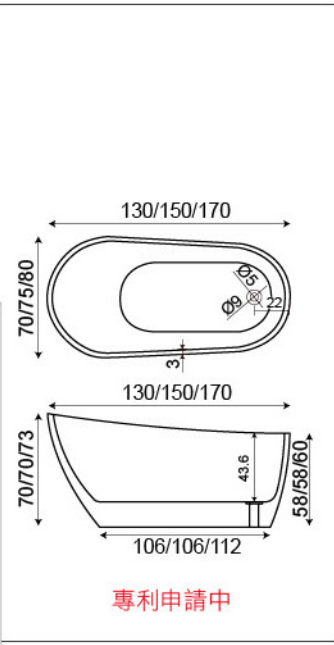

重量 容量 重量 容量  
**FC0115-A** 160 x 80 x 60cm (165KG 300L) **FC0115-B** 180 x 80 x 60cm (185KG 345L)

**F158E**

\* 薄邊 3 公分，一體成型浴缸

Technical drawing details for F158E:  
 - Top view: Outer dimensions 150cm x 75cm, inner dimensions 126cm x 55cm, hole offset 35cm.  
 - Side view: Height 55cm.

- F158E-A** 120x70x60cm | **F158E-B** 130x70x60cm | **F158E-C** 140x70x60cm | **F158E-D** 150x75x55cm  
**F158E-E** 160x75x55cm | **F158E-F** 170x75x60cm

**F156E**

Technical drawing details for F156E:  
 - Top view: Outer dimensions 160cm x 80cm, inner dimensions 150cm x 51cm, hole offset 26cm, hole diameter 7.3cm.  
 - Side view: Height 51cm.

- F156E-A** 150x75x60cm | **F156E-B** 160x80x60cm | **F156E-C** 170x80x60cm | **F156E-D** 180x80x51cm

**F154E-E** 150/153(上/下)x75x55cm

**F153E**

- \* 現場地板長度加 13 公分

**F153E-A** 150/153(上/下)x83x55cm

**F153E-B** 160/163(上/下)x83x55cm

**F131E**

**F131E-A** 130x70x58/70(腳 / 頭)cm | **F131E-B** 150x75x58/70(腳 / 頭)cm