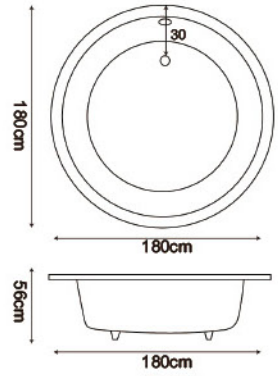

**H013**

**H013** 120x120x54cm

電 壓：110V/220V 選配  
電 源 線：5.5 平方 20A  
馬 達：1HP/1.5HP 選配  
水 容 量：45 加崙

**H409**

**H409-A** 110x110x70cm | **H409-B** 100x100x60cm

電 壓：  
110V/220V 20A 選配  
電源線：5.5 平方  
馬 達：1HP/1.5HP 選配  
水容量：90 加崙