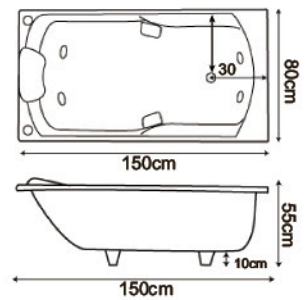

電 壓：
110V/220V 20A 選配
電源線：5.5 平方
馬 達：1HP/1.5HP 選配
水容量：40/45/50 加崙
可加購：RB7 枕頭
KT05 把手
PS: 含牆高 56.5cm