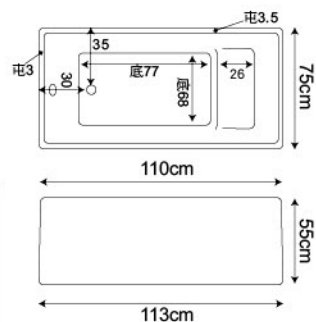

- 一體成型有椅子
- 薄邊 3 公分浴缸有椅子座位
- 椅子高度 10cm
- 現場地板長度加 13 公分

專利字號 D185662 字號

F154E-A 110/113(上/下)x75x55cm

F154E-B 120/123(上/下)x75x55cm

F154E-C 130/133(上/下)x75x55cm

F154E-D 140/143(上/下)x75x55cm

F154E-E 150/153(上/下)x75x55cm