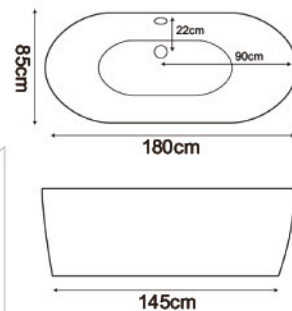

* 珍珠板內外 - 升級雙面壓克力板顏色可自由搭配

專利字號 D138109 字號

1. **FF159E-A** 150x80x55cm | **FF159E-B** 160x80x55cm | **FF159E-C** 170x80x55cm | **FF159E-D** 180x85x55cm