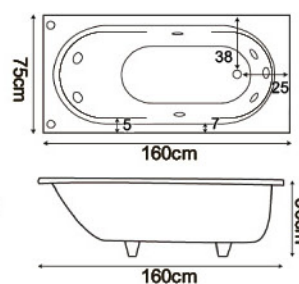

電 壓:110V/220V 選配
電源線: 5.5 平方 20A
馬 達: 1HP/1.5HP 選配
水容量: 38/40/43/50/55 加崙

PS: 含牆 57cm

H202

H202-A 130x75x56cm | **H202-B** 140x75x56cm | **H202-C** 150x75x56cm | **H202-D** 160x75x56cm

H202-E 170x75x56cm