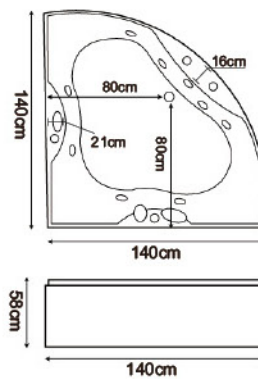

電 壓: 110V/220V 選配
電源線: 5.5 平方 20A
馬 達: 1HP/1.5HP 選配
水容量: 60 加侖

H305 140x140x58cm 含前牆高度