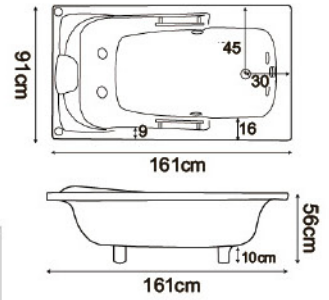

電 壓:110V/220V 選配
電源線:5.5 平方 20A
馬 達:1HP/1.5HP 選配
水容量:58 加崙
可加購:RB10 枕頭
KT06 把手

H124 161x91x56cm