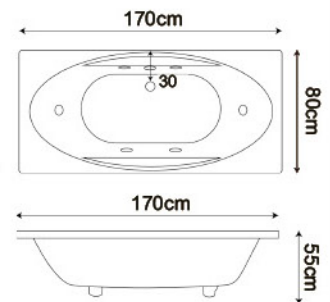

電 壓:110V/220V 選配
電源線: 5.5 平方 20A
馬 達: 1HP/1.5HP 選配
水容量: 52 加崙

H218

H218 170x80x55cm