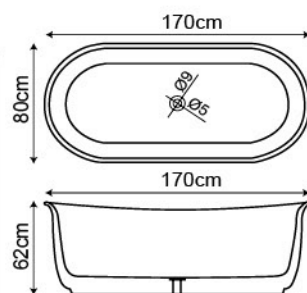

**RH678** 130x130x60cm (上方)  
134x134x58cm (下方)

**RH7005**

專利字號 D194498 字號

**RH7005** 180x90x60/78(腳 / 頭)cm

**RH735**

**RH735** 170x85x60cm

外形專利字號 M488287 字號

**FF180E-AA** 140x80x63/67(腳/頭)cm | **FF180E-A** 150x80x63/67(腳/頭)cm

**FF180E-B** 160x80x63/67(腳/頭)cm | **FF180E-C** 170x80x63/70(腳/頭)cm

**FF180E-D** 180x85x71/78(腳/頭)cm

## 獨立缸系列

**F168E**

專利申請中

**F168E** 170x80x62cm

**F166E**

專利申請中

**F166E** 160x72x73cm

\* 現場地板長度加 13 公分

**F156E**

Technical drawing details for F156E:  
 - Top view: Outer dimensions 160cm x 80cm, inner dimensions 150cm x 51cm, hole offset 26cm, hole diameter 7.3cm.  
 - Side view: Height 51cm.

- F156E-A** 150x75x60cm | **F156E-B** 160x80x60cm | **F156E-C** 170x80x60cm | **F156E-D** 180x80x51cm