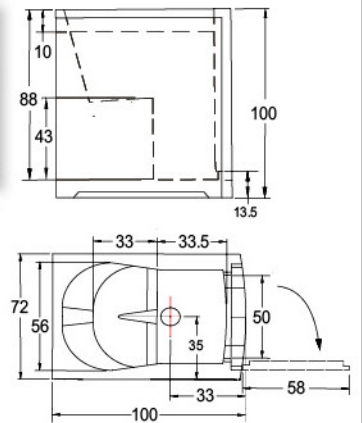

**RH678** 130x130x60cm (上方)  
134x134x58cm (下方)

**RH7005**

專利字號 D194498 字號

**RH7005** 180x90x60/78(腳 / 頭)cm

**RH735**

**RH735** 170x85x60cm

**F158E**

\* 薄邊 3 公分，一體成型浴缸

Technical drawing details for F158E:  
 - Top view: Outer dimensions 150cm x 75cm, inner dimensions 126cm x 55cm, hole offset 35cm.  
 - Side view: Height 55cm.

- F158E-A** 120x70x60cm | **F158E-B** 130x70x60cm | **F158E-C** 140x70x60cm | **F158E-D** 150x75x55cm  
**F158E-E** 160x75x55cm | **F158E-F** 170x75x60cm

**F156E**

Technical drawing details for F156E:  
 - Top view: Outer dimensions 160cm x 80cm, inner dimensions 150cm x 51cm, hole offset 26cm, hole diameter 7.3cm.  
 - Side view: Height 51cm.

- F156E-A** 150x75x60cm | **F156E-B** 160x80x60cm | **F156E-C** 170x80x60cm | **F156E-D** 180x80x51cm

### 無障礙浴缸配件

無障礙浴缸

Q373(L/R)

Q373(L/R) 133x72x107cm | 現場地板長度加 20cm | 裡面最深 94cm | 座椅深度 52cm

配件：把手 x3、枕頭 x1、龍頭四件式

無障礙浴缸

Q376(L/R)

**Q376(L/R)** 100x72x100cm | 裡面最深 85cm | 座椅深度 48cm