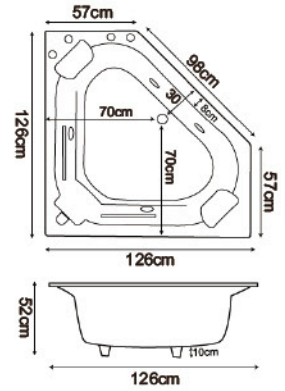

Black Horse

VARIOUS BATHROOM CATALOGS

按摩浴缸系列

空缸配件：磁塞落水頭 按摩配件：ABS 噴頭、磁塞落水頭、馬達 1HP/110V

電 壓：110V/220V 選配
電源線：5.5 平方 20A
馬 達：1HP/1.5HP 選配
水容量：50 加侖
可加購：RB7 枕頭
KT06 把手

H508

H508 125x125x52cm