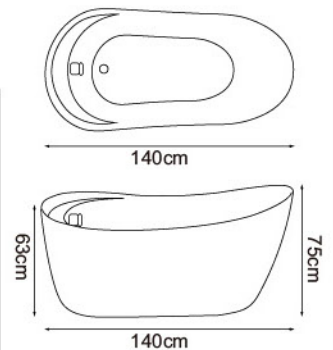

重量 容量 重量 容量  
**FC0115-A** 160 x 80 x 60cm (165KG 300L) **FC0115-B** 180 x 80 x 60cm (185KG 345L)

**RH678** 130x130x60cm (上方)  
134x134x58cm (下方)

**RH7005**

專利字號 D194498 字號

**RH7005** 180x90x60/78(腳 / 頭)cm

**RH735**

**RH735** 170x85x60cm

## 獨立缸系列

**F195E**

**F195E-A** 150x80x58cm | **F195E-B** 160x80x58cm | **F195E-C** 170x80x58cm

**F188E**

專利申請中

**F188E-A** 150x75x60cm | **F188E-B** 160x75x60cm | **F188E-C** 170x80x60cm

**F187E**

專利字號 D 185661 字號

**F187E-A** 150x73x63cm | **F187E-B** 160x73x63cm | **F187E-C** 170x73x63cm

**F186E**

**F186E-B** 160x75x63cm (頭高 72cm)