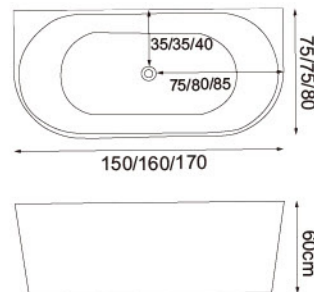

**RH678** 130x130x60cm (上方)  
134x134x58cm (下方)

**RH7005**

專利字號 D194498 字號

**RH7005** 180x90x60/78(腳 / 頭)cm

**RH735**

**RH735** 170x85x60cm

## 獨立缸系列

**F195E**

**F195E-A** 150x80x58cm | **F195E-B** 160x80x58cm | **F195E-C** 170x80x58cm

**F188E**

專利申請中

**F188E-A** 150x75x60cm | **F188E-B** 160x75x60cm | **F188E-C** 170x80x60cm

**F187E**

專利字號 D 185661 字號

**F187E-A** 150x73x63cm | **F187E-B** 160x73x63cm | **F187E-C** 170x73x63cm

**F186E**

**F186E-B** 160x75x63cm (頭高 72cm)

**F156E**

Technical drawing details for F156E:  
 - Top view: Outer dimensions 160cm x 80cm, inner dimensions 150cm x 51cm, hole offset 26cm, hole diameter 7.3cm.  
 - Side view: Height 51cm.

- F156E-A** 150x75x60cm | **F156E-B** 160x80x60cm | **F156E-C** 170x80x60cm | **F156E-D** 180x80x51cm