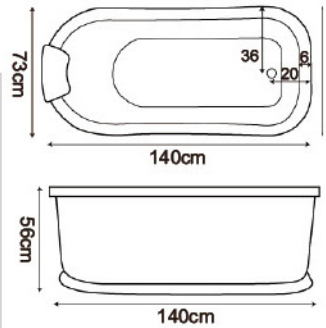

H140E

* 可加購 RB7 枕頭