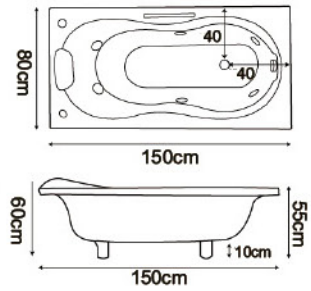

電 壓:110V/220V 選配
電源線: 5.5 平方 20A
馬 達: 1HP/1.5HP 選配
水容量: 50/58 加崙
可加購: RB10 枕頭、KT06 把手

H209-A 150x80x55cm   **H209-B** 159x80x55cm