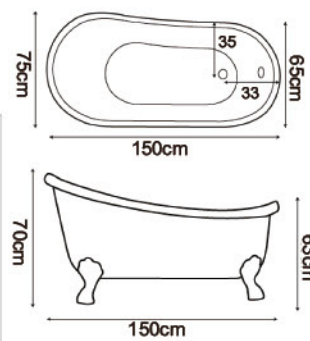

**F158E**

\* 薄邊 3 公分，一體成型浴缸

Technical drawing details for F158E:  
 - Top view: Outer dimensions 150cm x 75cm, inner dimensions 126cm x 55cm, hole offset 35cm.  
 - Side view: Height 55cm.

- F158E-A** 120x70x60cm | **F158E-B** 130x70x60cm | **F158E-C** 140x70x60cm | **F158E-D** 150x75x55cm  
**F158E-E** 160x75x55cm | **F158E-F** 170x75x60cm

**F156E**

Technical drawing details for F156E:  
 - Top view: Outer dimensions 160cm x 80cm, inner dimensions 150cm x 51cm, hole offset 26cm, hole diameter 7.3cm.  
 - Side view: Height 51cm.

- F156E-A** 150x75x60cm | **F156E-B** 160x80x60cm | **F156E-C** 170x80x60cm | **F156E-D** 180x80x51cm

**HQ3054** 110x85x85cm

**HQ01**

**HQ01** 140x90x65cm

**HQ02**

**HQ02** 140x80x64cm

**HQ03**

**HQ03** 138x82x56cm

\* 可選金、鉻二種腳  
(白腳另加費用)

**H120A** 120x68x58cm (頭高 70cm)

**H130A** 130x68x58cm (頭高 70cm)

**H140A** 140x75x58cm (頭高 70cm)

**H150A** 150x75x58cm (頭高 70cm)

**H160A** 160x75x63cm (頭高 73cm)

**H170A** 170x75x63cm (頭高 73cm)