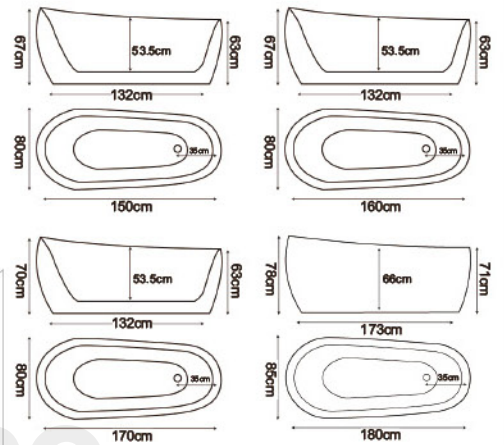

**F187E-A** 150x73x63cm | **F187E-B** 160x73x63cm | **F187E-C** 170x73x63cm

**F186E**

**F186E-B** 160x75x63cm (頭高 72cm)

## 獨立缸系列

**F185E**

專利申請中

**F185E** 170x80x66cm

**F183E**

專利申請中

**F183E** 173x73x75cm

**F180E**

專利字號 D173549 字號

**F180E-AA** 140x80x63/67(腳/頭)cm | **F180E-A** 150x80x63/67(腳/頭)cm

**F180E-B** 160x80x63/67(腳/頭)cm | **F180E-C** 170x80x63/70(腳/頭)cm

**F180E-D** 180x85x71/78(腳/頭)cm

**FF180E**

\* 珍珠板內外 - 升級雙面壓克力板顏色可自由搭配

外形專利字號 M488287 字號

**FF180E-AA** 140x80x63/67(腳/頭)cm | **FF180E-A** 150x80x63/67(腳/頭)cm

**FF180E-B** 160x80x63/67(腳/頭)cm | **FF180E-C** 170x80x63/70(腳/頭)cm

**FF180E-D** 180x85x71/78(腳/頭)cm