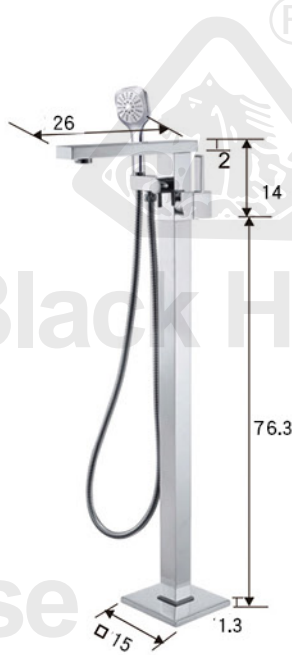

## 落地型浴缸龍頭系列

**EA-4**

尺寸：110x23cm

**EA-5**

尺寸：90.3x20cm

**EA-6**

尺寸：90.3x26cm

**EA-7**

尺寸：86x18.3cm

**EA-8**

尺寸：105x24cm