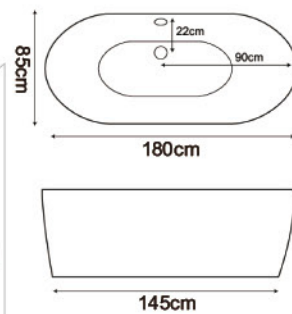

F159E

專利字號 D138109 字號

1. **F159E-A** 150x80x56cm | **F159E-B** 160x80x56cm | **F159E-C** 170x80x56cm | **F159E-D** 180x85x56cm