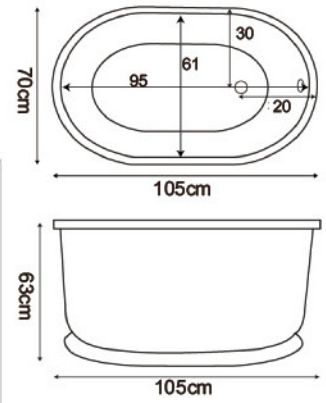

**F156E**

Technical drawing details for F156E:  
 - Top view: Outer dimensions 160cm x 80cm, inner dimensions 150cm x 51cm, hole offset 26cm, hole diameter 7.3cm.  
 - Side view: Height 51cm.

- F156E-A** 150x75x60cm | **F156E-B** 160x80x60cm | **F156E-C** 170x80x60cm | **F156E-D** 180x80x51cm

**F5012**

專利字號 D198638 字號

- F5012-A** 140x70x58cm | 
 **F5012-B** 150x70x58cm

**F5004**

**F5004-A** 140x75x62cm

**F5004-B** 150x75x62cm

**F5004-C** 160x75x62cm

**F5004-D** 170x75x62cm

**RH150**

**RH150-A** 150x80x60cm

**RH150-B** 170x80x60cm

## 獨立缸系列

**RH134**

**RH134** 118x70x62cm

**RH1200**

**RH1200** 120x75x64cm

**H105D**

\* 有底盤、無底盤 二種

**H105D** 105x70x63cm