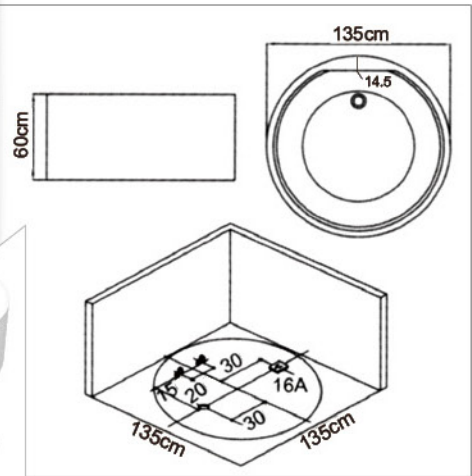

重量 容量 重量 容量  
**FC0115-A** 160 x 80 x 60cm (165KG 300L) **FC0115-B** 180 x 80 x 60cm (185KG 345L)

# 獨立浴缸

外圍無接縫 · 無補土 · 無噴漆

他牌獨立浴缸

外圍有接縫 · 補土 · 噴漆打亮

獨立缸系列

**RH1380**

**RH1380** 135x135x60cm (上方)  
138x138x58cm (下方)

**RH7002**

**RH678** 130x130x60cm (上方)  
134x134x58cm (下方)

**RH7005**

專利字號 D194498 字號

**RH7005** 180x90x60/78(腳 / 頭)cm

**RH735**

**RH735** 170x85x60cm

**F156E**

Technical drawing details for F156E:  
 - Top view: Outer dimensions 160cm x 80cm, inner dimensions 150cm x 51cm, hole offset 26cm, hole diameter 7.3cm.  
 - Side view: Height 51cm.

- F156E-A** 150x75x60cm | **F156E-B** 160x80x60cm | **F156E-C** 170x80x60cm | **F156E-D** 180x80x51cm