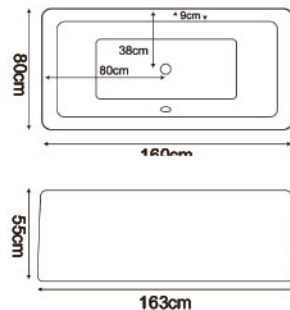

**F158E**

\* 薄邊 3 公分，一體成型浴缸

Technical drawing details for F158E:  
 - Top view: Outer dimensions 150cm x 75cm, inner dimensions 126cm x 55cm, hole offset 35cm.  
 - Side view: Height 55cm.

- F158E-A** 120x70x60cm | **F158E-B** 130x70x60cm | **F158E-C** 140x70x60cm | **F158E-D** 150x75x55cm  
**F158E-E** 160x75x55cm | **F158E-F** 170x75x60cm

**F156E**

Technical drawing details for F156E:  
 - Top view: Outer dimensions 160cm x 80cm, inner dimensions 150cm x 51cm, hole offset 26cm, hole diameter 7.3cm.  
 - Side view: Height 51cm.

- F156E-A** 150x75x60cm | **F156E-B** 160x80x60cm | **F156E-C** 170x80x60cm | **F156E-D** 180x80x51cm

## 獨立缸系列

**F154E**

- \* 一體成型有椅子
- \* 薄邊 3 公分浴缸有椅子座位
- \* 椅子高度 10cm
- \* 現場地板長度加 13 公分

專利字號 D185662 字號

**F154E-A** 110/113(上/下)x75x55cm

**F154E-B** 120/123(上/下)x75x55cm

**F154E-C** 130/133(上/下)x75x55cm

**F154E-D** 140/143(上/下)x75x55cm

**F154E-E** 150/153(上/下)x75x55cm

**F153E**

- \* 現場地板長度加 13 公分

**F153E-A** 150/153(上/下)x83x55cm

**F153E-B** 160/163(上/下)x83x55cm

**F131E**

**F131E-A** 130x70x58/70(腳 / 頭)cm | **F131E-B** 150x75x58/70(腳 / 頭)cm