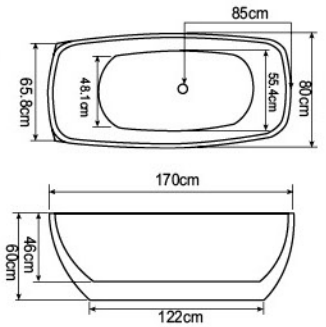

重量 容量 重量 容量  
**FC0115-A** 160 x 80 x 60cm (165KG 300L) **FC0115-B** 180 x 80 x 60cm (185KG 345L)

**RH678** 130x130x60cm (上方)  
134x134x58cm (下方)

**RH7005**

專利字號 D194498 字號

**RH7005** 180x90x60/78(腳 / 頭)cm

**RH735**

**RH735** 170x85x60cm

## 獨立缸系列

**F195E**

**F195E-A** 150x80x58cm | **F195E-B** 160x80x58cm | **F195E-C** 170x80x58cm

**F188E**

專利申請中

**F188E-A** 150x75x60cm | **F188E-B** 160x75x60cm | **F188E-C** 170x80x60cm

**F187E**

專利字號 D 185661 字號

**F187E-A** 150x73x63cm | **F187E-B** 160x73x63cm | **F187E-C** 170x73x63cm

**F186E**

**F186E-B** 160x75x63cm (頭高 72cm)