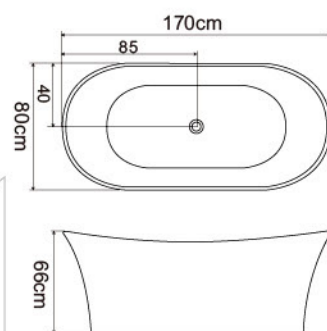

**RH678** 130x130x60cm (上方)  
134x134x58cm (下方)

**RH7005**

專利字號 D194498 字號

**RH7005** 180x90x60/78(腳 / 頭)cm

**RH735**

**RH735** 170x85x60cm

**F187E-A** 150x73x63cm | **F187E-B** 160x73x63cm | **F187E-C** 170x73x63cm

**F186E**

**F186E-B** 160x75x63cm (頭高 72cm)

## 獨立缸系列

**F185E**

專利申請中

**F185E** 170x80x66cm

**F183E**

專利申請中

**F183E** 173x73x75cm

**F180E**

**F156E**

Technical drawing details for F156E:  
 - Top view: Outer dimensions 160cm x 80cm, inner dimensions 150cm x 51cm, hole offset 26cm, hole diameter 7.3cm.  
 - Side view: Height 51cm.

- F156E-A** 150x75x60cm | **F156E-B** 160x80x60cm | **F156E-C** 170x80x60cm | **F156E-D** 180x80x51cm