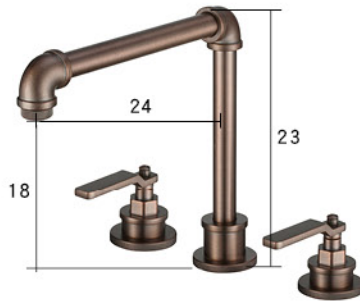

H8742-3 ORB 油棕色