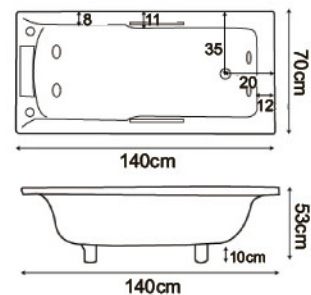

**H203**

**H203-A** 149x74x55cm ( 頭部 62cm) | **H203-B** 150x80x55cm ( 頭部 62cm) | **H203-C** 160x80x55cm ( 頭部 62cm)

**H203-D** 170x80x56cm ( 頭部 62cm)

**H206**

電 壓:110V/220V 選配  
電源線:5.5 平方 20A  
馬 達:1HP/1.5HP 選配  
水容量:53 加崙  
可加購:RB10 枕頭、KT06 把手

**H206** 169x74x50cm

**H209**

電 壓:110V/220V 選配  
 電源線: 5.5 平方 20A  
 馬 達: 1HP/1.5HP 選配  
 水容量: 50/58 加崙  
 可加購: RB10 枕頭、KT06 把手

**H209-A** 150x80x55cm    **H209-B** 159x80x55cm

**H208**

電 壓:110V/220V 選配  
 電源線: 5.5 平方 20A  
 馬 達: 1HP/1.5HP 選配  
 水容量: 58 加崙  
 可加購: RB9 枕頭、KT06 把手

**H208-A** 140x70x53cm    **H208-B** 150x70x53cm    **H208-C** 140x75x53cm    **H208-D** 150x75x53cm