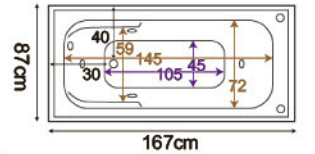

Black Horse

VARIOUS BATHROOM CATALOGS

按摩浴缸系列

空缸配件：磁塞落水頭 按摩配件：ABS 噴頭、磁塞落水頭、馬達 1HP/110V

電 壓: 110V/220V 選配
電源線: 5.5 平方 20A
馬 達: 1HP/1.5HP 選配
水容量: 60 加崙

H126

H126 167x87x60cm