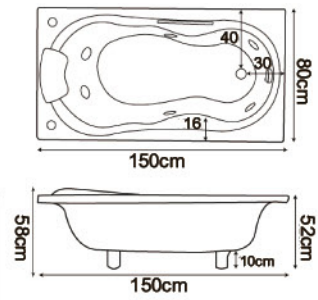

# Black Horse

VARIOUS BATHROOM CATALOGS

按摩浴缸系列

空缸配件：磁塞落水頭 按摩配件：ABS 噴頭、磁塞落水頭、馬達 1HP/110V

**H111**

電 壓：110V/220V 選配  
 電源線：5.5 平方 20A  
 馬 達：1HP/1.5HP 選配  
 水容量：50 加崙  
 可加購：RB7 枕頭

**H111** 150x80x52cm ( 頭部 58cm)