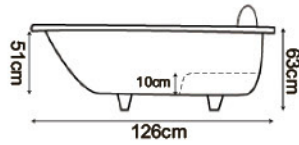

Black Horse

VARIOUS BATHROOM CATALOGS

按摩浴缸系列

空缸配件：磁塞落水頭 按摩配件：ABS 噴頭、磁塞落水頭、馬達 1HP/110V

電 壓:110V/220V 選配
電源線:5.5 平方 20A
馬 達:1HP/1.5HP 選配
水容量:42 加崙
可加購:RB12 枕頭
(有座椅, 高度 10cm)

H168

H168 126x80x51cm (頭部 63cm)