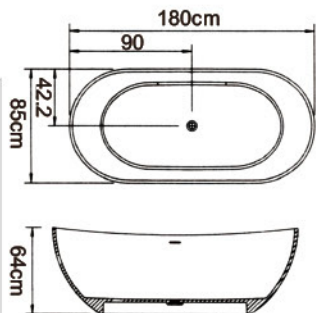

重量 容量 重量 容量  
**FC0115-A** 160 x 80 x 60cm (165KG 300L) **FC0115-B** 180 x 80 x 60cm (185KG 345L)

### 人造石浴缸系列

**FC0134** 重量 容量  
160x70x52cm (136KG 180L)

**FC6074**

### 人造石浴缸系列

**FC6074-A** 180x85x64cm | **FC6074-B** 163x85x64cm

**F156E**

Technical drawing details for F156E:  
 - Top view: Outer dimensions 160cm x 80cm, inner dimensions 150cm x 51cm, hole offset 26cm, hole diameter 7.3cm.  
 - Side view: Height 51cm.

- F156E-A** 150x75x60cm | **F156E-B** 160x80x60cm | **F156E-C** 170x80x60cm | **F156E-D** 180x80x51cm