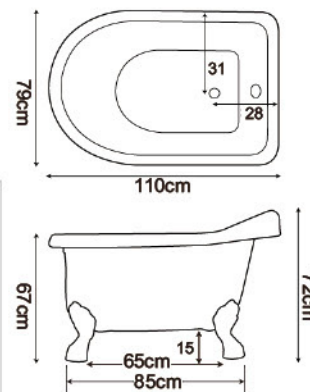

**F156E**

Technical drawing details for F156E:  
 - Top view: Outer dimensions 160cm x 80cm, inner dimensions 150cm x 51cm, hole offset 26cm, hole diameter 7.3cm.  
 - Side view: Height 51cm.

- F156E-A** 150x75x60cm | **F156E-B** 160x80x60cm | **F156E-C** 170x80x60cm | **F156E-D** 180x80x51cm

\* 可選金、鉻二種腳  
(白腳另加費用)

**H120A** 120x68x58cm (頭高 70cm)

**H130A** 130x68x58cm (頭高 70cm)

**H140A** 140x75x58cm (頭高 70cm)

**H150A** 150x75x58cm (頭高 70cm)

**H160A** 160x75x63cm (頭高 73cm)

**H170A** 170x75x63cm (頭高 73cm)

**H110A**

\* 可選金、鉻二種腳  
(白腳另加費用)

**H110A** 110x79x67cm (頭高 72cm)

**H150C**

\* 可選金、鉻二種腳  
(白腳另加費用)

**H150C** 150x80x62cm

**H160C** 160x80x62cm

**H170C** 170x90x62cm

**H140D**

\* (白腳另加費用)

**H140D** 140x70x54cm (頭高 67cm)

**H155D** 155x70x54cm (頭高 67cm)