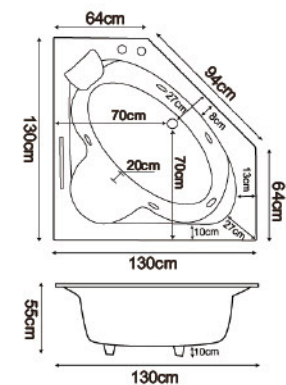

H502

電 壓：110V/220V 選配
電源線：5.5 平方 20A
馬 達：1HP/1.5HP 選配
水容量：70 加崙
可加購：RB1 枕頭
KT06 把手