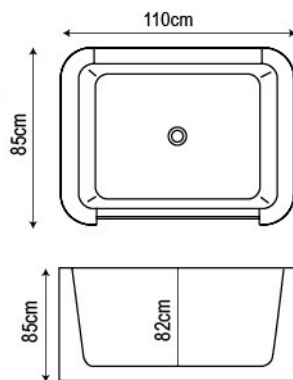

**F158E**

\* 薄邊 3 公分，一體成型浴缸

Technical drawing details for F158E:  
 - Top view: Outer dimensions 150cm x 75cm, inner dimensions 126cm x 55cm, hole offset 35cm.  
 - Side view: Height 55cm.

- F158E-A** 120x70x60cm | **F158E-B** 130x70x60cm | **F158E-C** 140x70x60cm | **F158E-D** 150x75x55cm  
**F158E-E** 160x75x55cm | **F158E-F** 170x75x60cm

**F156E**

Technical drawing details for F156E:  
 - Top view: Outer dimensions 160cm x 80cm, inner dimensions 150cm x 51cm, hole offset 26cm, hole diameter 7.3cm.  
 - Side view: Height 51cm.

- F156E-A** 150x75x60cm | **F156E-B** 160x80x60cm | **F156E-C** 170x80x60cm | **F156E-D** 180x80x51cm

### 無障礙浴缸配件

無障礙浴缸

Q373(L/R)

Q373(L/R) 133x72x107cm | 現場地板長度加 20cm | 裡面最深 94cm | 座椅深度 52cm

配件：把手 x3、枕頭 x1、龍頭四件式

無障礙浴缸

Q376(L/R)

**Q376(L/R)** 100x72x100cm | 裡面最深 85cm | 座椅深度 48cm

配件：把手 x1、枕頭 x1、龍頭四件式

無障礙浴缸

Q358(L/R)

**Q358(L/R)** 132x76x115cm | 裡面最深 85cm | 座椅深度 42cm

配件：把手 x2、枕頭 x1、龍頭四件式

**HQ3055**

**HQ3055-A** 110x85x80cm | **HQ3055-B** 110x85x100cm

**HQ3054**