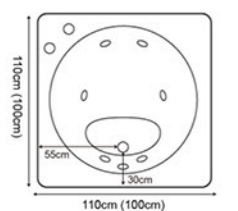

電 壓：110V/220V 選配
電 源 線：5.5 平方 20A
馬 達：1HP/1.5HP 選配
水 容 量：45 加崙

H409

H409-A 110x110x70cm | **H409-B** 100x100x60cm