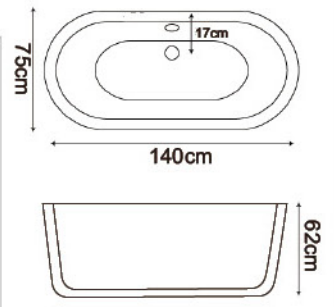

**F156E**

Technical drawing details for F156E:  
 - Top view: Outer dimensions 160cm x 80cm, inner dimensions 150cm x 51cm, hole offset 26cm, hole diameter 7.3cm.  
 - Side view: Height 51cm.

- F156E-A** 150x75x60cm | **F156E-B** 160x80x60cm | **F156E-C** 170x80x60cm | **F156E-D** 180x80x51cm

**F154E-E** 150/153(上/下)x75x55cm

**F153E**

- \* 現場地板長度加 13 公分

**F153E-A** 150/153(上/下)x83x55cm

**F153E-B** 160/163(上/下)x83x55cm

**F131E**

**F131E-A** 130x70x58/70(腳 / 頭)cm | **F131E-B** 150x75x58/70(腳 / 頭)cm

**F131E-C** 170x80x60/73(腳 / 頭)cm

**F423E**

**F423E-A** 150x80x60cm | **F423E-B** 160x80x60cm | **F423E-C** 170x80x60cm

獨立缸系列

**F5011**

專利字號 D198640 字號

- F5011-B** 120x76x58cm | 
 **F5011-C** 130x76x58cm | 
 **F5011-D** 140x76x58cm | 
 **F5011-E** 150x76x58cm | 
 **F5011-F** 160x76x58cm | 
 **F5011-G** 170x76x58cm

**F5012**

專利字號 D198638 字號

- F5012-A** 140x70x58cm | 
 **F5012-B** 150x70x58cm

**F5004**

**F5004-A** 140x75x62cm

**F5004-B** 150x75x62cm

**F5004-C** 160x75x62cm

**F5004-D** 170x75x62cm