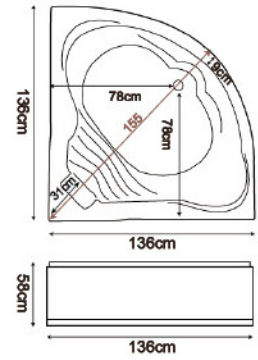

電 壓: 110V/220V 選配
電源線: 5.5 平方 20A
馬 達: 1HP/1.5HP 選配
水容量: 52 加侖
(附前牆)
可加購: RB13 枕頭

H304 136x136x58cm 含前牆高度