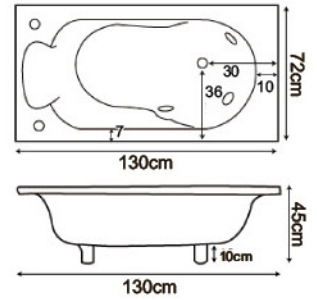

電 壓：
110V/220V 20A 選
電源線：5.5 平方
馬 達：1HP/1.5HP 選配
水容量：40/43/45/50/53 加崙
PS: 前牆選配

H106

H106-A 130x72x45cm 含牆 49cm | **H106-B** 140x72x45cm 含牆 49cm | **H106-C** 150x72x45cm 含牆 49cm

H106-D 160x75x52cm 含牆 54cm | **H106-E** 170x75x52cm 含牆 54cm