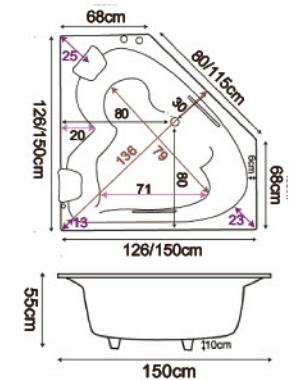

電 壓: 110V/220V 選配
電源線: 5.5 平方 20A
馬 達: 1HP/1.5HP 選配
水容量: 70 加崙
可加購: RB1 枕頭
KT06 把手

H506-A 126x126x55cm | **H506-B** 150x150x55cm