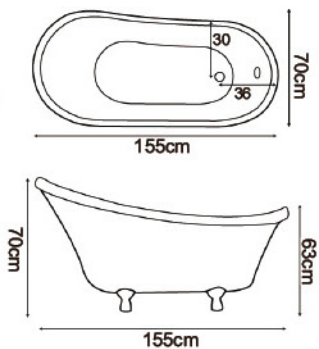

**F156E**

Technical drawing details for F156E:  
 - Top view: Outer dimensions 160cm x 80cm, inner dimensions 150cm x 51cm, hole offset 26cm, hole diameter 7.3cm.  
 - Side view: Height 51cm.

- F156E-A** 150x75x60cm | **F156E-B** 160x80x60cm | **F156E-C** 170x80x60cm | **F156E-D** 180x80x51cm

\* 可選金、鉻二種腳  
(白腳另加費用)

**H120A** 120x68x58cm (頭高 70cm)

**H130A** 130x68x58cm (頭高 70cm)

**H140A** 140x75x58cm (頭高 70cm)

**H150A** 150x75x58cm (頭高 70cm)

**H160A** 160x75x63cm (頭高 73cm)

**H170A** 170x75x63cm (頭高 73cm)

**H110A**

\* 可選金、鉻二種腳  
(白腳另加費用)

**H110A** 110x79x67cm (頭高 72cm)

**H150C**

\* 可選金、鉻二種腳  
(白腳另加費用)

**H150C** 150x80x62cm

**H160C** 160x80x62cm

**H170C** 170x90x62cm

**H140D**

\* (白腳另加費用)

**H140D** 140x70x54cm (頭高 67cm)

**H155D** 155x70x54cm (頭高 67cm)