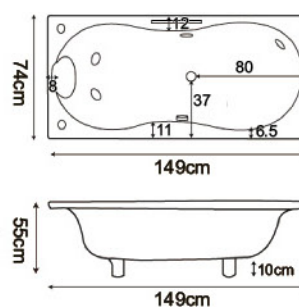

電 壓:110V/220V 選配
電源線: 5.5 平方 20A
馬 達: 1HP/1.5HP 選配
水容量: 43/58 加崙
可加購: RB13 枕頭
(有座椅, 高度 9cm)

H203

H203-A 149x74x55cm (頭部 62cm) | **H203-B** 150x80x55cm (頭部 62cm) | **H203-C** 160x80x55cm (頭部 62cm)

H203-D 170x80x56cm (頭部 62cm)