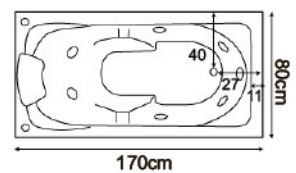

電 壓:
110V/220V 20A 選配
馬 達: 1HP/1.5HP 選配
水容量: 40/45/50 加崙
可加購: RB13 枕頭、KT06 把手
PS: 底部氣泡可選配