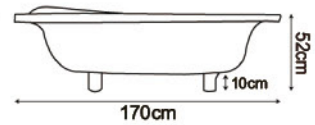

# Black Horse

VARIOUS BATHROOM CATALOGS

按摩浴缸系列

空缸配件：磁塞落水頭 按摩配件：ABS 噴頭、磁塞落水頭、馬達 1HP/110V

**H131**

電 壓: 110V/220V 選配  
 電源線: 5.5 平方 20A  
 馬 達: 1HP/1.5HP 選配  
 水容量: 55 加崙  
 可加購: KT06 把手

**H131** 170x80x52cm

**H140**