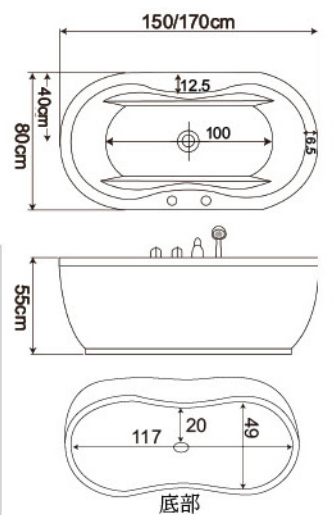

**F158E**

\* 薄邊 3 公分，一體成型浴缸

Technical drawing details for F158E:  
 - Top view: Outer dimensions 150cm x 75cm, inner dimensions 126cm x 55cm, hole offset 35cm.  
 - Side view: Height 55cm.

- F158E-A** 120x70x60cm | **F158E-B** 130x70x60cm | **F158E-C** 140x70x60cm | **F158E-D** 150x75x55cm  
**F158E-E** 160x75x55cm | **F158E-F** 170x75x60cm

**F156E**

Technical drawing details for F156E:  
 - Top view: Outer dimensions 160cm x 80cm, inner dimensions 150cm x 51cm, hole offset 26cm, hole diameter 7.3cm.  
 - Side view: Height 51cm.

- F156E-A** 150x75x60cm | **F156E-B** 160x80x60cm | **F156E-C** 170x80x60cm | **F156E-D** 180x80x51cm

**F131E-C** 170x80x60/73(腳 / 頭)cm

**F423E**

**F423E-A** 150x80x60cm | **F423E-B** 160x80x60cm | **F423E-C** 170x80x60cm

獨立缸系列

**F5011**

專利字號 D198640 字號

- F5011-B** 120x76x58cm | 
 **F5011-C** 130x76x58cm | 
 **F5011-D** 140x76x58cm | 
 **F5011-E** 150x76x58cm | 
 **F5011-F** 160x76x58cm | 
 **F5011-G** 170x76x58cm

**F5012**

專利字號 D198638 字號

- F5012-A** 140x70x58cm | 
 **F5012-B** 150x70x58cm

**F5004**

**F5004-A** 140x75x62cm

**F5004-B** 150x75x62cm

**F5004-C** 160x75x62cm

**F5004-D** 170x75x62cm