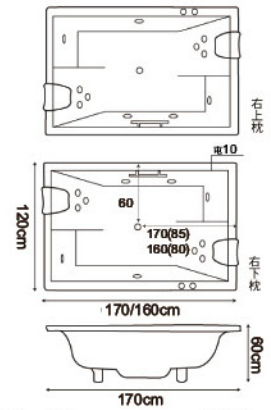

電 壓：110V/220V 選配
電源線：5.5 平方 20A
馬 達：1HP/1.5HP 選配
水容量：55/60 加崙
可加購：RB11/RB9 枕頭
KT07 把手

H402-A 160x120x60cm | **H402-B** 170x120x60cm | **H402-C** 140x120x60cm