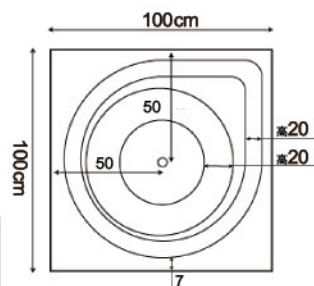

馬 達: 1HP/1.5HP 選配

水容量: 70 加崙

**H012**

**H012-A** 134x134x60cm | **H012-B** 150x150x60cm

按摩浴缸系列

空缸配件：磁塞落水頭 按摩配件：ABS 噴頭、磁塞落水頭、馬達 1HP/110V

電 壓：  
110V/220V 20A 選配  
電 源 線：5.5 平方  
馬 達：1HP/1.5HP 選配  
水 容 量：55 加崙