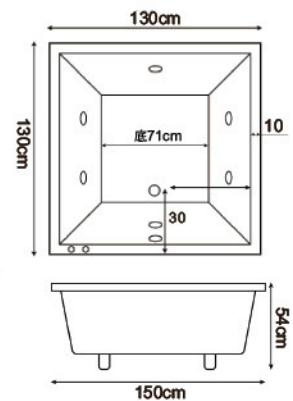

# Black Horse

VARIOUS BATHROOM CATALOGS

按摩浴缸系列

空缸配件：磁塞落水頭 按摩配件：ABS 噴頭、磁塞落水頭、馬達 1HP/110V

電 壓：  
110V/220V 20A 選配  
馬 達：1HP/1.5HP 選配  
水容量：55/70 加崙  
可加購：RB1 枕頭  
KT07 把手

**H007**

**H007-A** 130x130x54cm | **H007-B** 150x150x54cm | **H007-C** 120x120x54cm | **H007-D** 140x140x54cm