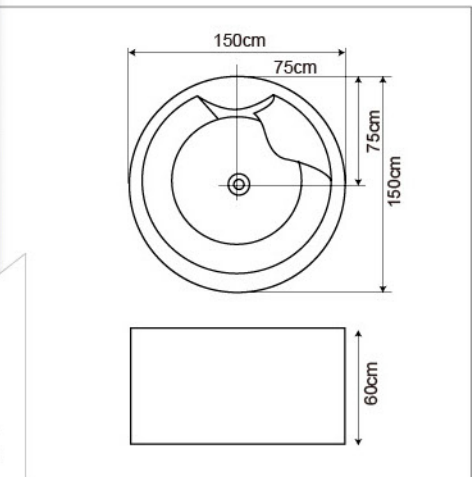

重量 容量 重量 容量  
**FC0115-A** 160 x 80 x 60cm (165KG 300L) **FC0115-B** 180 x 80 x 60cm (185KG 345L)

# 獨立浴缸

外圍無接縫 · 無補土 · 無噴漆

他牌獨立浴缸

外圍有接縫 · 補土 · 噴漆打亮

獨立缸系列

**RH1380**

**RH1380** 135x135x60cm (上方)  
138x138x58cm (下方)

**RH7002**

**RH678** 130x130x60cm (上方)  
134x134x58cm (下方)

**RH7005**

專利字號 D194498 字號

**RH7005** 180x90x60/78(腳 / 頭)cm

**RH735**

**RH735** 170x85x60cm

**F156E**

Technical drawing details for F156E:  
 - Top view: Outer dimensions 160cm x 80cm, inner dimensions 150cm x 51cm, hole offset 26cm, hole diameter 7.3cm.  
 - Side view: Height 51cm.

- F156E-A** 150x75x60cm | **F156E-B** 160x80x60cm | **F156E-C** 170x80x60cm | **F156E-D** 180x80x51cm