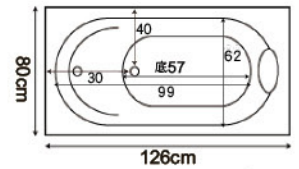

Black Horse

VARIOUS BATHROOM CATALOGS

按摩浴缸系列

空缸配件：磁塞落水頭 按摩配件：ABS 噴頭、磁塞落水頭、馬達 1HP/110V

電 壓:110V/220V 選配
電源線:5.5 平方 20A
馬 達:1HP/1.5HP 選配
水容量:42 加崙
可加購:RB12 枕頭
(有座椅, 高度 10cm)

H168

H168 126x80x51cm (頭部 63cm)