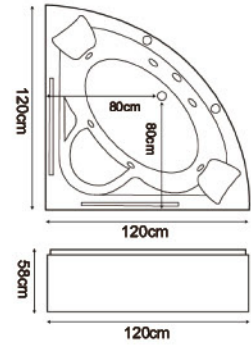

電 壓：110V/220V 選配

電源線：5.5 平方 20A

馬 達：1HP/1.5HP 選配

水容量：45/50 加崙

可加購：RB1 枕頭

KT06 把手 - 120cm

KT07 把手 - 130cm

H306-A 120x120x58cm 含前牆高度 **H306-B** 130x130x58cm 含前牆高度