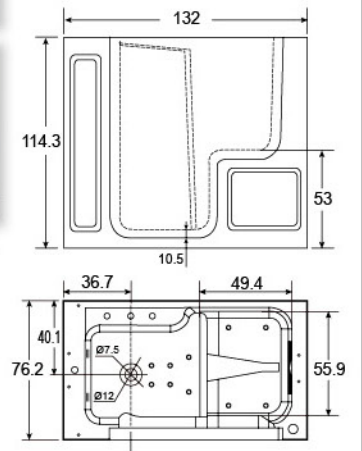

無障礙浴缸

Q358(L/R)