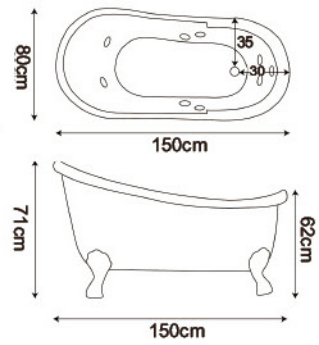

**F156E**

Technical drawing details for F156E:  
 - Top view: Outer dimensions 160cm x 80cm, inner dimensions 150cm x 51cm, hole offset 26cm, hole diameter 7.3cm.  
 - Side view: Height 51cm.

- F156E-A** 150x75x60cm | **F156E-B** 160x80x60cm | **F156E-C** 170x80x60cm | **F156E-D** 180x80x51cm

\* 可選金、鉻二種腳  
(白腳另加費用)

**H120A** 120x68x58cm (頭高 70cm)

**H130A** 130x68x58cm (頭高 70cm)

**H140A** 140x75x58cm (頭高 70cm)

**H150A** 150x75x58cm (頭高 70cm)

**H160A** 160x75x63cm (頭高 73cm)

**H170A** 170x75x63cm (頭高 73cm)

**H110A**

\* 可選金、鉻二種腳  
(白腳另加費用)

**H110A** 110x79x67cm (頭高 72cm)

**H150C**

\* 可選金、鉻二種腳  
(白腳另加費用)

**H150C** 150x80x62cm

**H160C** 160x80x62cm

**H170C** 170x90x62cm

**H140D**

\* (白腳另加費用)

**H140D** 140x70x54cm (頭高 67cm)

**H155D** 155x70x54cm (頭高 67cm)