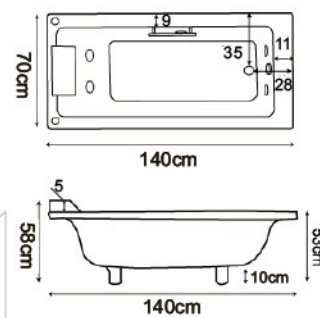

**H208-E** 160x75x53cm    **H208-F** 170x75x53cm    **H208-G** 150x80x53cm    **H208-H** 160x80x53cm

**H208-I** 170x80x53cm

# Black Horse

VARIOUS BATHROOM CATALOGS

按摩浴缸系列

空缸配件：磁塞落水頭 按摩配件：ABS 噴頭、磁塞落水頭、馬達 1HP/110V

電 壓：110V/220V 選配  
 電源線：5.5 平方 20A  
 馬 達：1HP/1.5HP 選配  
 水容量：60 加崙  
 可加購：RB15 枕頭

**H210**

**H210** 180x100x60cm

電 壓：110V/220V 選配  
 電源線：5.5 平方 20A  
 馬 達：1HP/1.5HP 選配  
 水容量：56 加崙  
 可加購：RB11 枕頭

**H215**

**H215-A** 140x70x53cm ( 頭部 58cm) | **H215-B** 150x70x53cm ( 頭部 58cm) | **H215-C** 140x75x53cm ( 頭部 58cm)

**H215-D** 150x75x53cm ( 頭部 58cm) | **H215-E** 160x75x53cm ( 頭部 58cm) | **H215-F** 170x75x53cm ( 頭部 58cm)