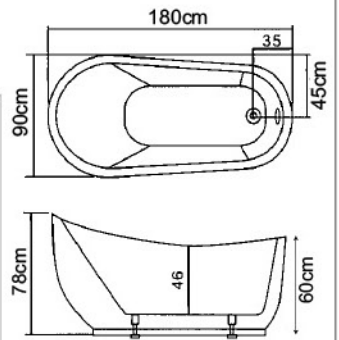

重量 容量 重量 容量  
**FC0115-A** 160 x 80 x 60cm (165KG 300L) **FC0115-B** 180 x 80 x 60cm (185KG 345L)

**RH7002** 150x150x60cm

**F155E**

**F155E** 155x155x65cm

獨立缸系列

**F152E**

**F152E** 114x95x(53/76)cm \* 浴缸後面有維修口，可裝龍頭

**RH678**

\* 薄邊一體成型

**RH678** 130x130x60cm (上方)  
134x134x58cm (下方)

**RH7005**

專利字號 D194498 字號

**RH7005** 180x90x60/78(腳 / 頭)cm

**RH735**

**RH735** 170x85x60cm

**F156E**

Technical drawing details for F156E:  
 - Top view: Outer dimensions 160cm x 80cm, inner dimensions 150cm x 51cm, hole offset 26cm, hole diameter 7.3cm.  
 - Side view: Height 51cm.

- F156E-A** 150x75x60cm | **F156E-B** 160x80x60cm | **F156E-C** 170x80x60cm | **F156E-D** 180x80x51cm