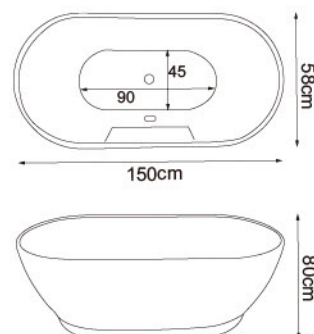

重量 容量 重量 容量  
**FC0115-A** 160 x 80 x 60cm (165KG 300L) **FC0115-B** 180 x 80 x 60cm (185KG 345L)

**RH678** 130x130x60cm (上方)  
134x134x58cm (下方)

**RH7005**

專利字號 D194498 字號

**RH7005** 180x90x60/78(腳 / 頭)cm

**RH735**

**RH735** 170x85x60cm

## 獨立缸系列

**F195E**

**F195E-A** 150x80x58cm | **F195E-B** 160x80x58cm | **F195E-C** 170x80x58cm

**F188E**

專利申請中

**F188E-A** 150x75x60cm | **F188E-B** 160x75x60cm | **F188E-C** 170x80x60cm

**F187E**

專利字號 D 185661 字號

**F187E-A** 150x73x63cm | **F187E-B** 160x73x63cm | **F187E-C** 170x73x63cm

**F186E**

**F186E-B** 160x75x63cm (頭高 72cm)