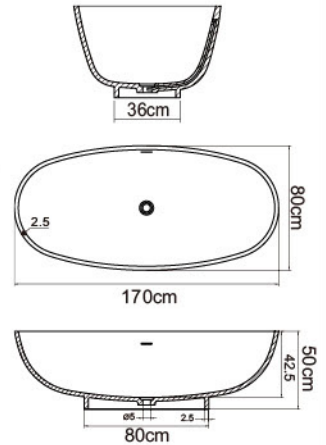

FC0102

重量 容量
FC0102 170x80x50cm (108KG 250L)