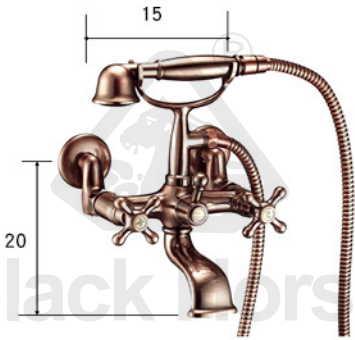

藝術龍頭系列

H730 古銅