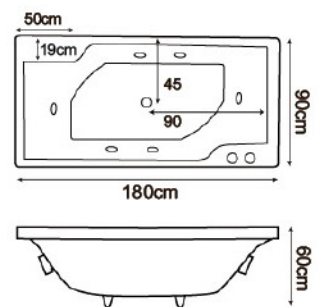

**H147** 180x140x62cm

**H412**

電 壓：110V/220V 選配  
電源線：5.5 平方 20A  
馬 達：1HP/1.5HP 選配  
水容量：65 加崙  
可加購：RB13 枕頭（吸盤）

**H412** 180x135x58cm

電 壓:110V/220V 選配  
 電源線: 5.5 平方 20A  
 馬 達: 1HP/1.5HP 選配  
 水容量: 60 加崙

**H011**

**H011** 176x116x60cm