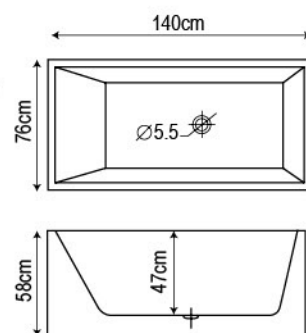

**F158E**

\* 薄邊 3 公分，一體成型浴缸

Technical drawing details for F158E:  
 - Top view: Outer dimensions 150cm x 75cm, inner dimensions 126cm x 55cm, hole offset 35cm.  
 - Side view: Height 55cm.

- F158E-A** 120x70x60cm | **F158E-B** 130x70x60cm | **F158E-C** 140x70x60cm | **F158E-D** 150x75x55cm  
**F158E-E** 160x75x55cm | **F158E-F** 170x75x60cm

**F156E**

Technical drawing details for F156E:  
 - Top view: Outer dimensions 160cm x 80cm, inner dimensions 150cm x 51cm, hole offset 26cm, hole diameter 7.3cm.  
 - Side view: Height 51cm.

- F156E-A** 150x75x60cm | **F156E-B** 160x80x60cm | **F156E-C** 170x80x60cm | **F156E-D** 180x80x51cm

**F131E-C** 170x80x60/73(腳 / 頭)cm

**F423E**

**F423E-A** 150x80x60cm | **F423E-B** 160x80x60cm | **F423E-C** 170x80x60cm

獨立缸系列

**F5011**

專利字號 D198640 字號

- F5011-B** 120x76x58cm | 
 **F5011-C** 130x76x58cm | 
 **F5011-D** 140x76x58cm | 
 **F5011-E** 150x76x58cm | 
 **F5011-F** 160x76x58cm | 
 **F5011-G** 170x76x58cm

**F5012**

專利字號 D198638 字號

- F5012-A** 140x70x58cm | 
 **F5012-B** 150x70x58cm

**F5004**

**F5004-A** 140x75x62cm

**F5004-B** 150x75x62cm

**F5004-C** 160x75x62cm

**F5004-D** 170x75x62cm