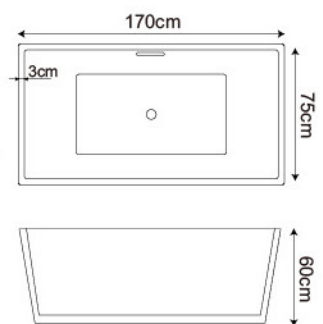

外形專利字號 M488287 字號

**FF180E-AA** 140x80x63/67(腳/頭)cm | **FF180E-A** 150x80x63/67(腳/頭)cm

**FF180E-B** 160x80x63/67(腳/頭)cm | **FF180E-C** 170x80x63/70(腳/頭)cm

**FF180E-D** 180x85x71/78(腳/頭)cm

## 獨立缸系列

**F168E**

專利申請中

**F168E** 170x80x62cm

**F166E**

專利申請中

**F166E** 160x72x73cm

\* 現場地板長度加 13 公分

專利字號 D173547 字號

**F163E**

**F163E** 160x80x60cm

\* 現場地板長度加 13 公分

專利字號 D194495 字號

**F160E**

**F160E-A** 130x76x60cm | **F160E-B** 140x76x60cm | **F160E-C** 150x75x60cm | **F160E-D** 160x75x60cm

**F160E-E** 170x75x60cm

**F156E**

Technical drawing details for F156E:  
 - Top view: Outer dimensions 160cm x 80cm, inner dimensions 150cm x 51cm, hole offset 26cm, hole diameter 7.3cm.  
 - Side view: Height 51cm.

- F156E-A** 150x75x60cm | **F156E-B** 160x80x60cm | **F156E-C** 170x80x60cm | **F156E-D** 180x80x51cm