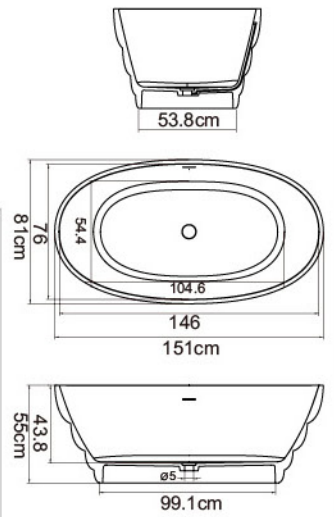

人造石浴缸系列

**FC0103**

重量 容量 重量 容量  
**FC0103-A** 150x75x55cm (120KG 270L) **FC0103-B** 170x80x55cm (139KG 305L)

人造石浴缸系列

**FC0109**

重量 容量  
**FC0109** 151x81x55cm (135KG 239L)

人造石浴缸系列

**FC0115**

重量 容量 重量 容量  
**FC0115-A** 160 x 80 x 60cm (165KG 300L) **FC0115-B** 180 x 80 x 60cm (185KG 345L)

**F156E**

Technical drawing details for F156E:  
 - Top view: Outer dimensions 160cm x 80cm, inner dimensions 150cm x 51cm, hole offset 26cm, hole diameter 7.3cm.  
 - Side view: Height 51cm.

- F156E-A** 150x75x60cm | **F156E-B** 160x80x60cm | **F156E-C** 170x80x60cm | **F156E-D** 180x80x51cm