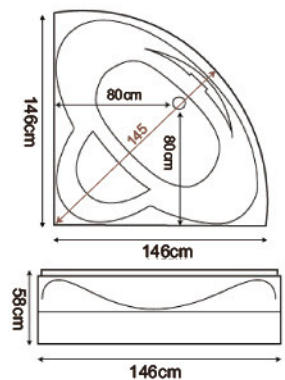

電 壓：
110V/220V 20A 選配
馬 達：1HP/1.5HP 選配
水容量：70 加侖 附前牆

H303B

H303B 146x146x58cm