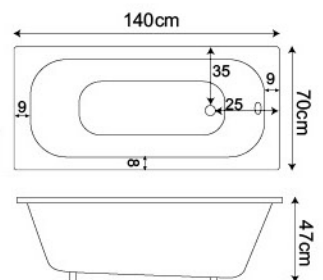

電 壓：110V/220V 選配
電源線：5.5 平方 20A
水容量：45/48/55 加崙

H110

H110-A 140x70x47cm | **H110-B** 150x70x47cm | **H110-C** 160x70x47cm | **H110-D** 160x75x47cm