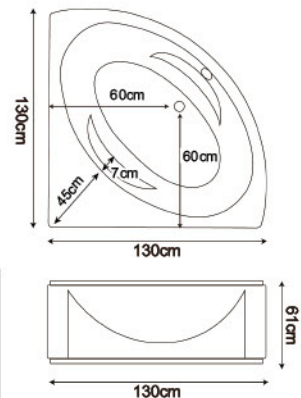

**F158E**

\* 薄邊 3 公分，一體成型浴缸

Technical drawing details for F158E:  
 - Top view: Outer dimensions 150cm x 75cm, inner dimensions 126cm x 55cm, hole offset 35cm.  
 - Side view: Height 55cm.

- F158E-A** 120x70x60cm | **F158E-B** 130x70x60cm | **F158E-C** 140x70x60cm | **F158E-D** 150x75x55cm  
**F158E-E** 160x75x55cm | **F158E-F** 170x75x60cm

**F156E**

Technical drawing details for F156E:  
 - Top view: Outer dimensions 160cm x 80cm, inner dimensions 150cm x 51cm, hole offset 26cm, hole diameter 7.3cm.  
 - Side view: Height 51cm.

- F156E-A** 150x75x60cm | **F156E-B** 160x80x60cm | **F156E-C** 170x80x60cm | **F156E-D** 180x80x51cm

KT06 把手 - 120cm

KT07 把手 - 130cm

**H306-A** 120x120x58cm 含前牆高度 **H306-B** 130x130x58cm 含前牆高度**H308**

電 壓：

110V/220V 30A 選配

馬 達：1HP

水容量：55 加崙

**H308-A** 120x120x61cm **H308-B** 130x130x61cm