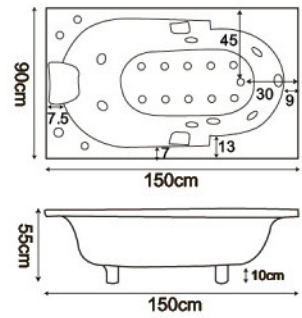

**H125-A** 150x75x52cm | **H125-B** 160x75x52cm

PS: 前牆選配

**H127**

**H127-A** 120x70x48cm

**H127-B** 130x70x48cm

**H127-C** 140x70x48cm

**H127-D** 150x70x48cm

電 壓:

110V/220V 20A 選配