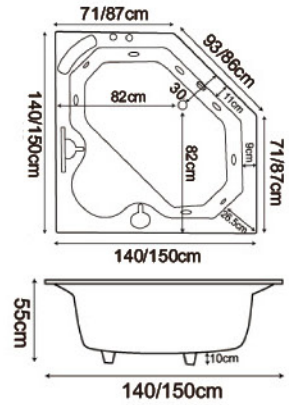

電 壓: 110V/220V 選配
電源線: 5.5 平方 20A
馬 達: 1HP/1.5HP 選配
水容量: 70 加崙
可加購: 枕頭、KT06 把手

H505-A 140x140x55cm | **H505-B** 150x150x55cm