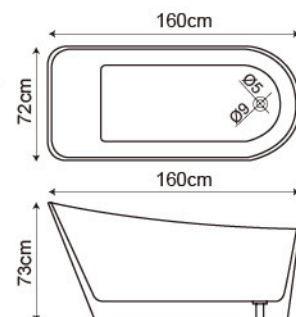

外形專利字號 M488287 字號

**FF180E-AA** 140x80x63/67(腳/頭)cm | **FF180E-A** 150x80x63/67(腳/頭)cm

**FF180E-B** 160x80x63/67(腳/頭)cm | **FF180E-C** 170x80x63/70(腳/頭)cm

**FF180E-D** 180x85x71/78(腳/頭)cm

## 獨立缸系列

**F168E**

專利申請中

**F168E** 170x80x62cm

**F166E**

專利申請中

**F166E** 160x72x73cm

\* 現場地板長度加 13 公分

專利字號 D173547 字號

**F163E**

**F163E** 160x80x60cm

\* 現場地板長度加 13 公分

專利字號 D194495 字號

**F160E**

**F160E-A** 130x76x60cm | **F160E-B** 140x76x60cm | **F160E-C** 150x75x60cm | **F160E-D** 160x75x60cm

**F160E-E** 170x75x60cm

**F156E**

Technical drawing details for F156E:  
 - Top view: Outer dimensions 160cm x 80cm, inner dimensions 150cm x 51cm, hole offset 26cm, hole diameter 7.3cm.  
 - Side view: Height 51cm.

- F156E-A** 150x75x60cm | **F156E-B** 160x80x60cm | **F156E-C** 170x80x60cm | **F156E-D** 180x80x51cm