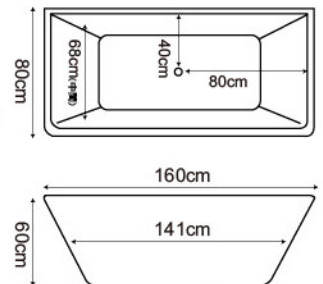

外形專利字號 M488287 字號

**FF180E-AA** 140x80x63/67(腳/頭)cm | **FF180E-A** 150x80x63/67(腳/頭)cm

**FF180E-B** 160x80x63/67(腳/頭)cm | **FF180E-C** 170x80x63/70(腳/頭)cm

**FF180E-D** 180x85x71/78(腳/頭)cm

## 獨立缸系列

**F168E**

專利申請中

**F168E** 170x80x62cm

**F166E**

專利申請中

**F166E** 160x72x73cm

\* 現場地板長度加 13 公分

專利字號 D173547 字號

**F163E**

**F163E** 160x80x60cm

\* 現場地板長度加 13 公分

專利字號 D194495 字號

**F160E**

**F160E-A** 130x76x60cm | **F160E-B** 140x76x60cm | **F160E-C** 150x75x60cm | **F160E-D** 160x75x60cm

**F160E-E** 170x75x60cm

**F156E**

Technical drawing details for F156E:  
 - Top view: Outer dimensions 160cm x 80cm, inner dimensions 150cm x 51cm, hole offset 26cm, hole diameter 7.3cm.  
 - Side view: Height 51cm.

- F156E-A** 150x75x60cm | **F156E-B** 160x80x60cm | **F156E-C** 170x80x60cm | **F156E-D** 180x80x51cm