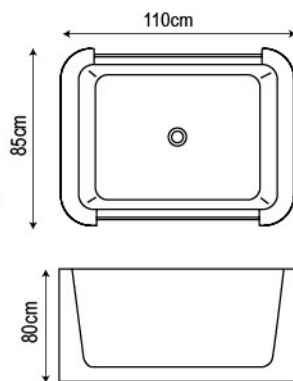

**F158E**

\* 薄邊 3 公分，一體成型浴缸

Technical drawing details for F158E:  
 - Top view: Outer dimensions 150cm x 75cm, inner dimensions 126cm x 55cm, hole offset 35cm.  
 - Side view: Height 55cm.

- F158E-A** 120x70x60cm | **F158E-B** 130x70x60cm | **F158E-C** 140x70x60cm | **F158E-D** 150x75x55cm  
**F158E-E** 160x75x55cm | **F158E-F** 170x75x60cm

**F156E**

Technical drawing details for F156E:  
 - Top view: Outer dimensions 160cm x 80cm, inner dimensions 150cm x 51cm, hole offset 26cm, hole diameter 7.3cm.  
 - Side view: Height 51cm.

- F156E-A** 150x75x60cm | **F156E-B** 160x80x60cm | **F156E-C** 170x80x60cm | **F156E-D** 180x80x51cm

### 無障礙浴缸配件

無障礙浴缸

Q373(L/R)

Q373(L/R) 133x72x107cm | 現場地板長度加 20cm | 裡面最深 94cm | 座椅深度 52cm

配件：把手 x3、枕頭 x1、龍頭四件式

無障礙浴缸

Q376(L/R)

**Q376(L/R)** 100x72x100cm | 裡面最深 85cm | 座椅深度 48cm

配件：把手 x1、枕頭 x1、龍頭四件式

無障礙浴缸

Q358(L/R)

**Q358(L/R)** 132x76x115cm | 裡面最深 85cm | 座椅深度 42cm

配件：把手 x2、枕頭 x1、龍頭四件式

**HQ3055**

**HQ3055-A** 110x85x80cm | **HQ3055-B** 110x85x100cm

**HQ3054**