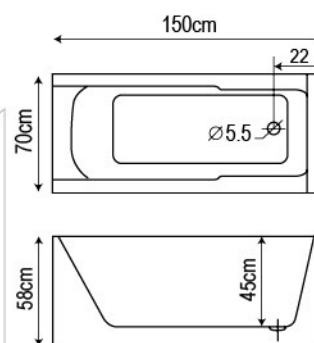

**F158E**

\* 薄邊 3 公分，一體成型浴缸

Technical drawing details for F158E:  
 - Top view: Outer dimensions 150cm x 75cm, inner dimensions 126cm x 55cm, hole offset 35cm.  
 - Side view: Height 55cm.

- F158E-A** 120x70x60cm | **F158E-B** 130x70x60cm | **F158E-C** 140x70x60cm | **F158E-D** 150x75x55cm  
**F158E-E** 160x75x55cm | **F158E-F** 170x75x60cm

**F156E**

Technical drawing details for F156E:  
 - Top view: Outer dimensions 160cm x 80cm, inner dimensions 150cm x 51cm, hole offset 26cm, hole diameter 7.3cm.  
 - Side view: Height 51cm.

- F156E-A** 150x75x60cm | **F156E-B** 160x80x60cm | **F156E-C** 170x80x60cm | **F156E-D** 180x80x51cm

**F131E-C** 170x80x60/73(腳 / 頭)cm

**F423E**

**F423E-A** 150x80x60cm | **F423E-B** 160x80x60cm | **F423E-C** 170x80x60cm

獨立缸系列

**F5011**

專利字號 D198640 字號

- F5011-B** 120x76x58cm | 
 **F5011-C** 130x76x58cm | 
 **F5011-D** 140x76x58cm | 
 **F5011-E** 150x76x58cm | 
 **F5011-F** 160x76x58cm | 
 **F5011-G** 170x76x58cm

**F5012**

專利字號 D198638 字號

- F5012-A** 140x70x58cm | 
 **F5012-B** 150x70x58cm

**F5004**

**F5004-A** 140x75x62cm

**F5004-B** 150x75x62cm

**F5004-C** 160x75x62cm

**F5004-D** 170x75x62cm