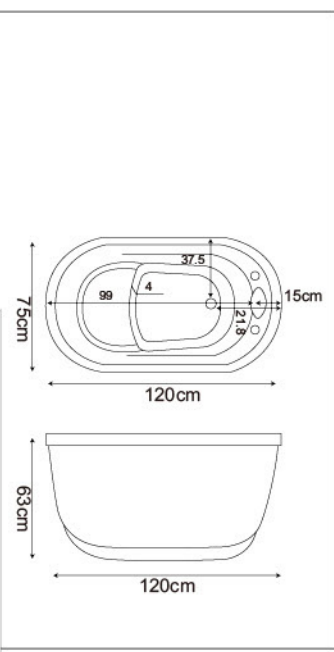

**F158E**

\* 薄邊 3 公分，一體成型浴缸

Technical drawing details for F158E:  
 - Top view: Outer dimensions 150cm x 75cm, inner dimensions 126cm x 55cm, hole offset 35cm.  
 - Side view: Height 55cm.

- F158E-A** 120x70x60cm | **F158E-B** 130x70x60cm | **F158E-C** 140x70x60cm | **F158E-D** 150x75x55cm  
**F158E-E** 160x75x55cm | **F158E-F** 170x75x60cm

**F156E**

Technical drawing details for F156E:  
 - Top view: Outer dimensions 160cm x 80cm, inner dimensions 150cm x 51cm, hole offset 26cm, hole diameter 7.3cm.  
 - Side view: Height 51cm.

- F156E-A** 150x75x60cm | **F156E-B** 160x80x60cm | **F156E-C** 170x80x60cm | **F156E-D** 180x80x51cm

**F5012**

專利字號 D198638 字號

- F5012-A** 140x70x58cm | 
 **F5012-B** 150x70x58cm

**F5004**

**F5004-A** 140x75x62cm

**F5004-B** 150x75x62cm

**F5004-C** 160x75x62cm

**F5004-D** 170x75x62cm

## 獨立缸系列

**RH134**

**RH134** 118x70x62cm

**RH1200**

**RH1200** 120x75x64cm

**H105D**

\* 有底盤、無底盤 二種

**H105D** 105x70x63cm