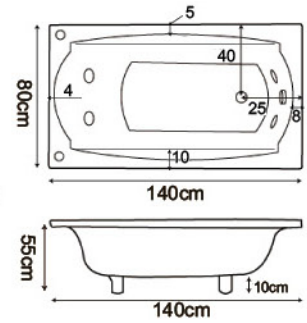

H166

電 壓: 110V/220V 20A 選配
馬 達: 1HP/1.5HP 選配
水容量: 38/39/40/45/50/55 加崙
可加購: RB10 枕頭

H166-A 120x80x55cm | **H166-B** 130x80x55cm | **H166-C** 140x80x55cm | **H166-D** 150x80x55cm

H166-E 160x80x55cm | **H166-F** 170x80x55cm | **H166-G** 200x90x55cm

電 壓: 110V/220V 選配
電源線: 5.5 平方 20A
馬 達: 1HP/1.5HP 選配
水容量: 45/52/58 加崙
可加購: RB15 枕頭

H167-A 150x80x55cm | **H167-B** 160x80x55cm | **H167-C** 170x80x55cm