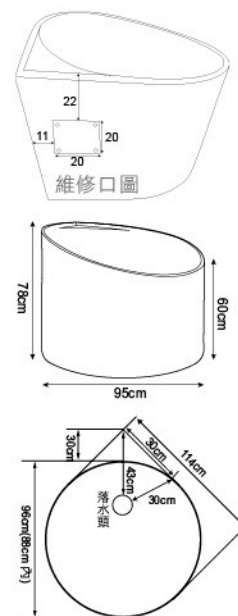

**RH7002** 150x150x60cm

**F155E**

**F155E** 155x155x65cm

獨立缸系列

**F152E**

**F152E** 114x95x(53/76)cm \* 浴缸後面有維修口，可裝龍頭

**RH678**

\* 薄邊一體成型

**RH678** 130x130x60cm (上方)  
134x134x58cm (下方)

**RH7005**

專利字號 D194498 字號

**RH7005** 180x90x60/78(腳 / 頭)cm

**RH735**

**RH735** 170x85x60cm

**F187E-A** 150x73x63cm | **F187E-B** 160x73x63cm | **F187E-C** 170x73x63cm

**F186E**

**F186E-B** 160x75x63cm (頭高 72cm)

**F156E**

Technical drawing details for F156E:  
 - Top view: Outer dimensions 160cm x 80cm, inner dimensions 150cm x 51cm, hole offset 26cm, hole diameter 7.3cm.  
 - Side view: Height 51cm.

- F156E-A** 150x75x60cm | **F156E-B** 160x80x60cm | **F156E-C** 170x80x60cm | **F156E-D** 180x80x51cm