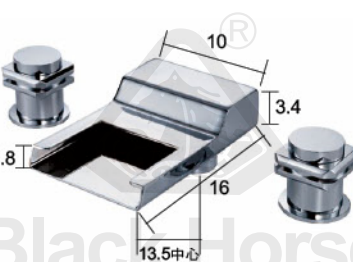

**H8530-5** 五件式浴缸龍頭

特大 C

**H2302-3** 三件式浴缸龍頭

**H2302-5** 五件式浴缸龍頭

**H9718-3** 三件式浴缸龍頭

**H9718-4** 四件式浴缸龍頭  
(拉頭切換蓮蓬頭把手)

**H9718-5** 五件式浴缸龍頭

**H6306** 三件式浴缸龍頭