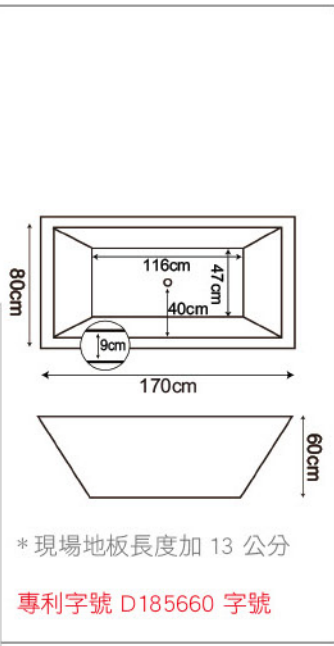

**F158E**

\* 薄邊 3 公分，一體成型浴缸

Technical drawing details for F158E:  
 - Top view: Outer dimensions 150cm x 75cm, inner dimensions 126cm x 55cm, hole offset 35cm.  
 - Side view: Height 55cm.

- F158E-A** 120x70x60cm | **F158E-B** 130x70x60cm | **F158E-C** 140x70x60cm | **F158E-D** 150x75x55cm  
**F158E-E** 160x75x55cm | **F158E-F** 170x75x60cm

**F156E**

Technical drawing details for F156E:  
 - Top view: Outer dimensions 160cm x 80cm, inner dimensions 150cm x 51cm, hole offset 26cm, hole diameter 7.3cm.  
 - Side view: Height 51cm.

- F156E-A** 150x75x60cm | **F156E-B** 160x80x60cm | **F156E-C** 170x80x60cm | **F156E-D** 180x80x51cm

**F154E-E** 150/153(上/下)x75x55cm

**F153E**

- \* 現場地板長度加 13 公分

**F153E-A** 150/153(上/下)x83x55cm

**F153E-B** 160/163(上/下)x83x55cm

**F131E**

**F131E-A** 130x70x58/70(腳 / 頭)cm | **F131E-B** 150x75x58/70(腳 / 頭)cm

**F131E-C** 170x80x60/73(腳 / 頭)cm

**F423E**

**F423E-A** 150x80x60cm | **F423E-B** 160x80x60cm | **F423E-C** 170x80x60cm

獨立缸系列

**F5011**

專利字號 D198640 字號

- F5011-B** 120x76x58cm | 
 **F5011-C** 130x76x58cm | 
 **F5011-D** 140x76x58cm | 
 **F5011-E** 150x76x58cm | 
 **F5011-F** 160x76x58cm | 
 **F5011-G** 170x76x58cm