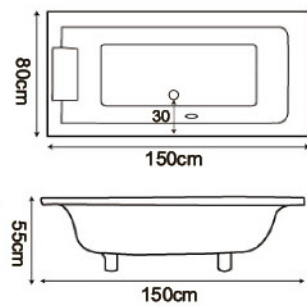

電 壓: 110V/220V 20A 選配
馬 達: 1HP/1.5HP 選配
水容量: 38/39/40/45/50/55 加崙
可加購: RB10 枕頭

H166-A 120x80x55cm | **H166-B** 130x80x55cm | **H166-C** 140x80x55cm | **H166-D** 150x80x55cm

H166-E 160x80x55cm | **H166-F** 170x80x55cm | **H166-G** 200x90x55cm

H167