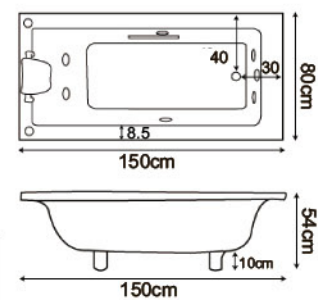

電 壓：110V/220V 選配
電源線：5.5 平方 20A
馬 達：1HP/1.5HP 選配
水容量：50-70 加崙
可加購：RB1 枕頭 (固定)
RB11 枕頭 (吸盤)

H112-A 150x80x54cm	H112-B 160x80x54cm	H112-C 170x80x54cm	H112-D 160x90x54cm
H112-E 180x90x54cm	H112-F 140x70x54cm	H112-G 150x70x54cm	H112-H 160x70x54cm
H112-I 170x70x54cm	H112-J 150x75x54cm	H112-K 160x75x54cm	H112-L 170x75x54cm