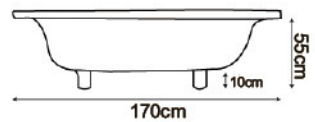

# Black Horse

VARIOUS BATHROOM CATALOGS

按摩浴缸系列

空缸配件：磁塞落水頭 按摩配件：ABS 噴頭、磁塞落水頭、馬達 1HP/110V

**H131**

電 壓: 110V/220V 選配  
 電源線: 5.5 平方 20A  
 馬 達: 1HP/1.5HP 選配  
 水容量: 55 加崙  
 可加購: KT06 把手

**H131** 170x80x52cm

**H140**