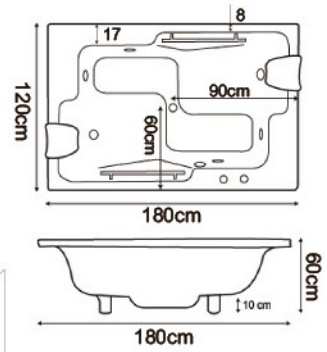

**H016**

**H016** 180x180x56cm

電 壓：110V/220V 選配  
電源線：5.5 平方 20A  
馬 達：1HP/1.5HP 選配  
水容量：80 加崙

**H142**

**H142-A** 180x120x58cm | **H142-B** 210x150x58cm

# Black Horse

VARIOUS BATHROOM CATALOGS

按摩浴缸系列

空缸配件：磁塞落水頭 按摩配件：ABS 噴頭、磁塞落水頭、馬達 1HP/110V

電 壓：  
110V/220V 20A 選配  
馬 達：1HP/1.5HP 選配  
水容量：55/70 加崙  
可加購：RB1 枕頭  
KT07 把手

**H007**

**H007-A** 130x130x54cm | **H007-B** 150x150x54cm | **H007-C** 120x120x54cm | **H007-D** 140x140x54cm

電 壓：110V/220V 選配  
電源線：5.5 平方 20A  
馬 達：1HP/1.5HP 選配  
水容量：65 加崙

**H015**

**H015-A** 120x120x54cm | **H015-B** 130x130x54cm | **H015-C** 140x140x54cm | **H015-D** 150x150x54cm  
**H015-E** 135x135x54cm

**H401**