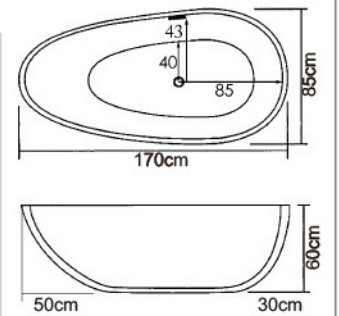

**RH678** 130x130x60cm (上方)  
134x134x58cm (下方)

**RH7005**

專利字號 D194498 字號

**RH7005** 180x90x60/78(腳 / 頭)cm

**RH735**

**RH735** 170x85x60cm

## 獨立缸系列

**F195E**

**F195E-A** 150x80x58cm | **F195E-B** 160x80x58cm | **F195E-C** 170x80x58cm

**F188E**

專利申請中

**F188E-A** 150x75x60cm | **F188E-B** 160x75x60cm | **F188E-C** 170x80x60cm

**F187E**

專利字號 D 185661 字號

**F187E-A** 150x73x63cm | **F187E-B** 160x73x63cm | **F187E-C** 170x73x63cm

**F186E**

**F186E-B** 160x75x63cm (頭高 72cm)