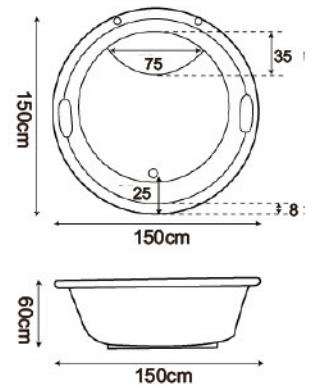

Black Horse

VARIOUS BATHROOM CATALOGS

按摩浴缸系列

空缸配件：磁塞落水頭 按摩配件：ABS 噴頭、磁塞落水頭、馬達 1HP/110V

電 壓：
110V/220V 20A 選配
馬 達：1HP/1.5HP 選配
水容量：50/60/70 加崙
可加購：RB 10 枕頭

H002

H002-A 120x120x60cm

H002-B 130x130x60cm

H002-C 140x140x60cm

H002-D 150x150x60cm