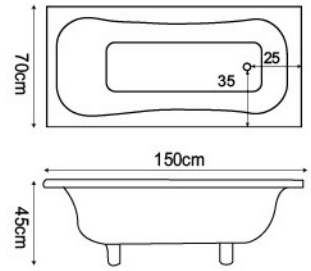

電 壓:110V/220V 選配
電源線: 5.5 平方 20A
馬 達: 1HP/1.5HP 選配
水容量: 42 加崙

H221

H221-A 140x70x45cm | **H221-B** 150x70x45cm | **H221-C** 160x70x48cm