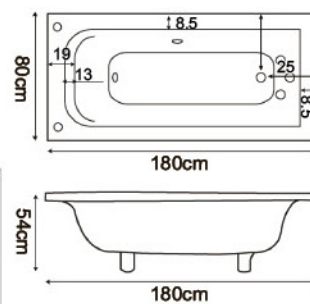

電 壓:110V/220V 選配
電源線: 5.5 平方 20A
馬 達: 1HP/1.5HP 選配
水容量: 45/52/60 加崙

H114-A 150x80x54cm | **H114-B** 160x80x54cm | **H114-C** 170x80x54cm