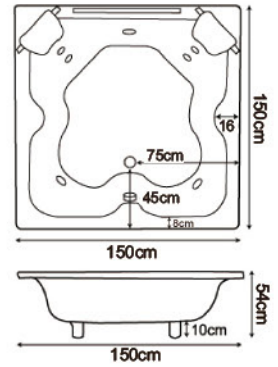

Black Horse

VARIOUS BATHROOM CATALOGS

按摩浴缸系列

空缸配件：磁塞落水頭 按摩配件：ABS 噴頭、磁塞落水頭、馬達 1HP/110V

電 壓：
110V/220V 20A 選配
馬 達：1HP/1.5HP 選配
水容量：55/70 加崙
可加購：RB1 枕頭
KT07 把手

H007

H007-A 130x130x54cm | **H007-B** 150x150x54cm | **H007-C** 120x120x54cm | **H007-D** 140x140x54cm