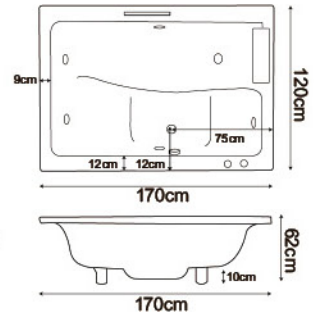

電 壓：110V/220V 選配
電源線：5.5 平方 20A
馬 達：1HP/1.5HP 選配
水容量：60 加侖
可加購：RB11 枕頭
KT01 把手

H406 170x120x62cm