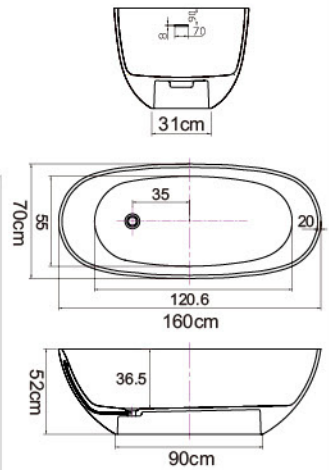

人造石浴缸系列

FC0134

人造石浴缸系列

人造石浴缸系列