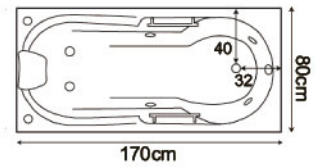

# Black Horse

VARIOUS BATHROOM CATALOGS

按摩浴缸系列

空缸配件：磁塞落水頭 按摩配件：ABS 噴頭、磁塞落水頭、馬達 1HP/110V

**H131**

電 壓: 110V/220V 選配  
 電源線: 5.5 平方 20A  
 馬 達: 1HP/1.5HP 選配  
 水容量: 55 加崙  
 可加購: KT06 把手

**H131** 170x80x52cm

**H140**