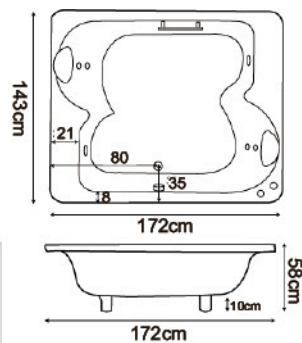

Black Horse

VARIOUS BATHROOM CATALOGS

按摩浴缸系列

空缸配件：磁塞落水頭 按摩配件：ABS 噴頭、磁塞落水頭、馬達 1HP/110V

電 壓：110V/220V 選配
電源線：5.5 平方 20A
水容量：60 加崙
可加購：RB13 枕頭
KT03 把手

H403

H403 172x143x58cm (頭部60cm)