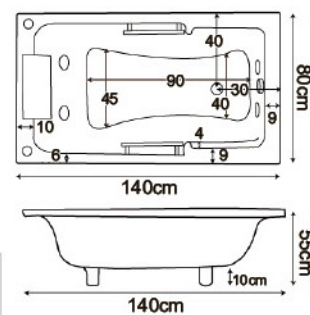

電 壓:110V/220V 選配
電源線: 5.5 平方 20A
馬 達: 1HP/1.5HP 選配
水容量: 50 加崙
可加購: RB11 枕頭
KT06 把手

H115 140x80x55cm