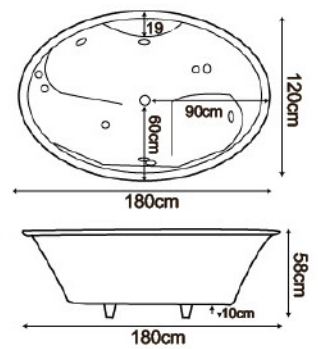

電 壓：110V/220V 選配
電源線：5.5 平方 20A
馬 達：1HP/1.5HP 選配
水容量：80 加崙

H142

H142-A 180x120x58cm | **H142-B** 210x150x58cm