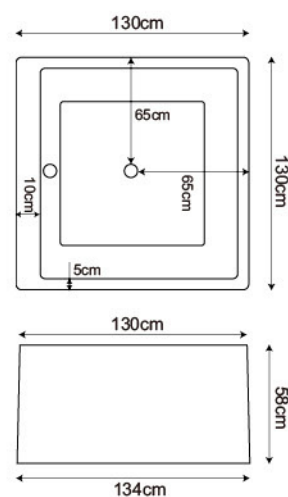

重量 容量 重量 容量  
**FC0115-A** 160 x 80 x 60cm (165KG 300L) **FC0115-B** 180 x 80 x 60cm (185KG 345L)

**RH7002** 150x150x60cm

**F155E**

**F155E** 155x155x65cm

獨立缸系列

**F152E**

**F152E** 114x95x(53/76)cm \* 浴缸後面有維修口，可裝龍頭

**RH678**

\* 薄邊一體成型

**RH678** 130x130x60cm (上方)  
134x134x58cm (下方)

**RH7005**

專利字號 D194498 字號

**RH7005** 180x90x60/78(腳 / 頭)cm

**RH735**

**RH735** 170x85x60cm

**F156E**

Technical drawing details for F156E:  
 - Top view: Outer dimensions 160cm x 80cm, inner dimensions 150cm x 51cm, hole offset 26cm, hole diameter 7.3cm.  
 - Side view: Height 51cm.

- F156E-A** 150x75x60cm | **F156E-B** 160x80x60cm | **F156E-C** 170x80x60cm | **F156E-D** 180x80x51cm