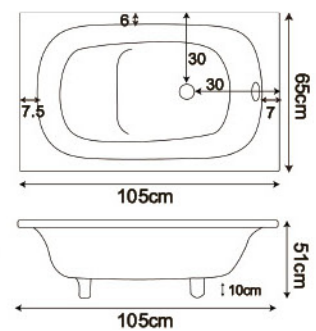

電 壓: 110V/220V 選配

電源線: 5.5 平方 20A

馬 達: 1HP/1.5HP 選配

水容量: 40 加崙

(有座椅)

PS: 前牆選配

H129

H129 105x65x41cm